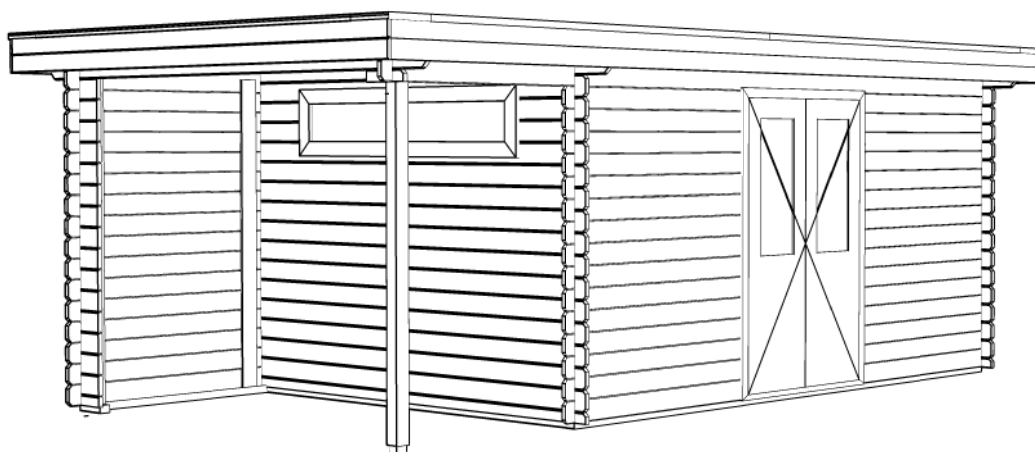

28mm

13.5m²

32.4m³

WoodPro - FLAT - 28mm

Omschrijving / Description:
450x300cm 28mm - 150L
Onderdeel / Component:
Plat + aanz / Plan + elevations
Dealer:

Ordernr.:
27774
Schaal / Scale:
1: 50

Ref.:

BLAD NR.:
BT

Achteraanzicht / Rear view / Hinterseite

2420+

0+

(L) Zijaanzicht / Side view / Seiten ansicht

WoodPro - FLAT - 28mm

Omschrijving / Description:
450x300cm 28mm - 150L
Onderdeel / Component:
Plat + aanz / Plan + elevations
Dealer: