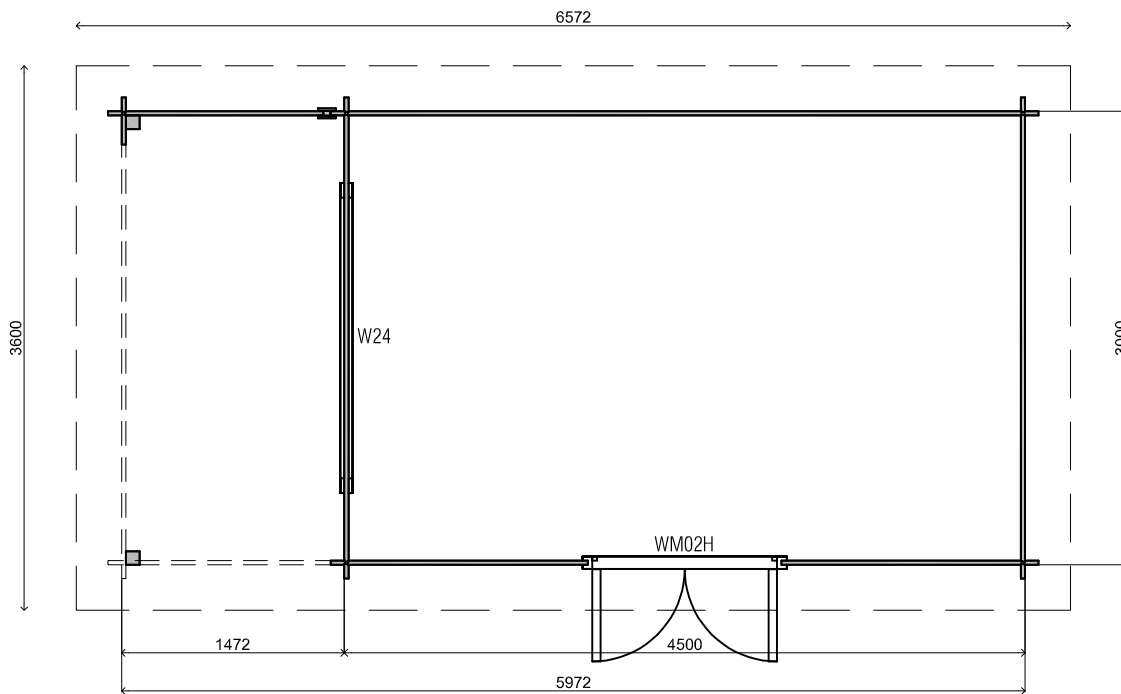

2420+

0+

Voor aanzicht / Front view / Vorderansicht

(R) Zijaanzicht / Side view / Seitenansicht

Plattegrond / Plan

240cm

216cm

30cm

28mm

13.5m²

32.4m³

WoodPro - FLAT - 28mm

Omschrijving / Description:
450x300cm 28mm - 150L
Onderdeel / Component:
Plat + aanz / Plan + elevations
Dealer:

Ordernr.:
27774
Schaal / Scale:
1: 50

Ref.:

BLAD NR.:
BT

Achteraanzicht / Rear view / Hinterseite

2420+

0+

(L) Zijaanzicht / Side view / Seiten ansicht

WoodPro - FLAT - 28mm

Omschrijving / Description:
450x300cm 28mm - 150L
Onderdeel / Component:
Plat + aanz / Plan + elevations
Dealer:

Ordernr.:
27774
Schaal / Scale:
1: 50

Ref.:

BLAD NR.:

BT