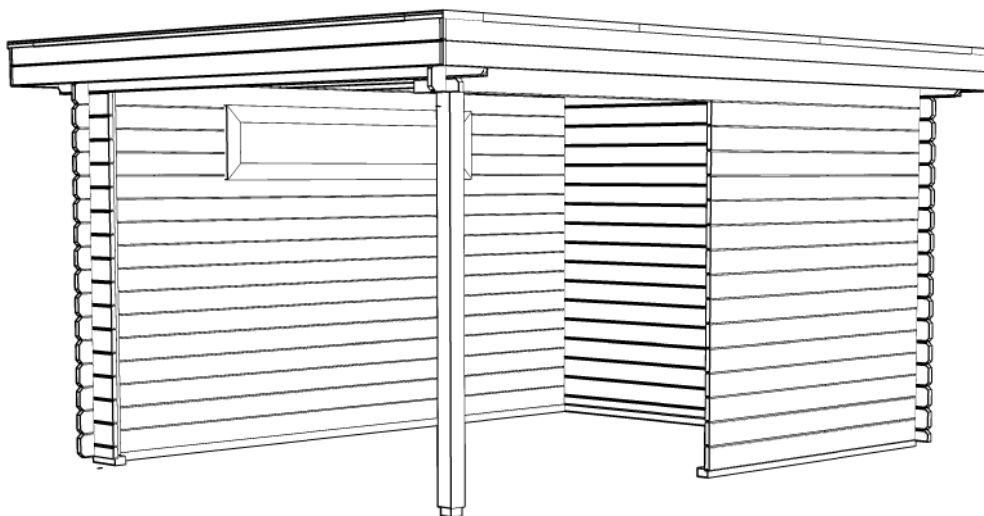

28mm

WoodPro - FLAT - 28mm

Omschrijving / Description:
400x300cm veranda
Onderdeel / Component:
Plat + aanz / Plan + elevations
Dealer:
Ref.:

Ordernr.:
Schaal / Scale:
1: 50
BLAD NR.:
BT

Achteraanzicht / Rear view / Hinterseite

(L) Zijaanzicht / Side view / Seiten ansicht

WoodPro - FLAT - 28mm

<i>Omschrijving / Description:</i> 400x300cm veranda	<i>Ordernr.:</i>
<i>Onderdeel / Component:</i> Plat + aanz / Plan + elevations	<i>Schaal / Scale:</i> 1: 50
<i>Dealer:</i>	<i>BLAD NR.:</i> BT
<i>Ref.:</i>	