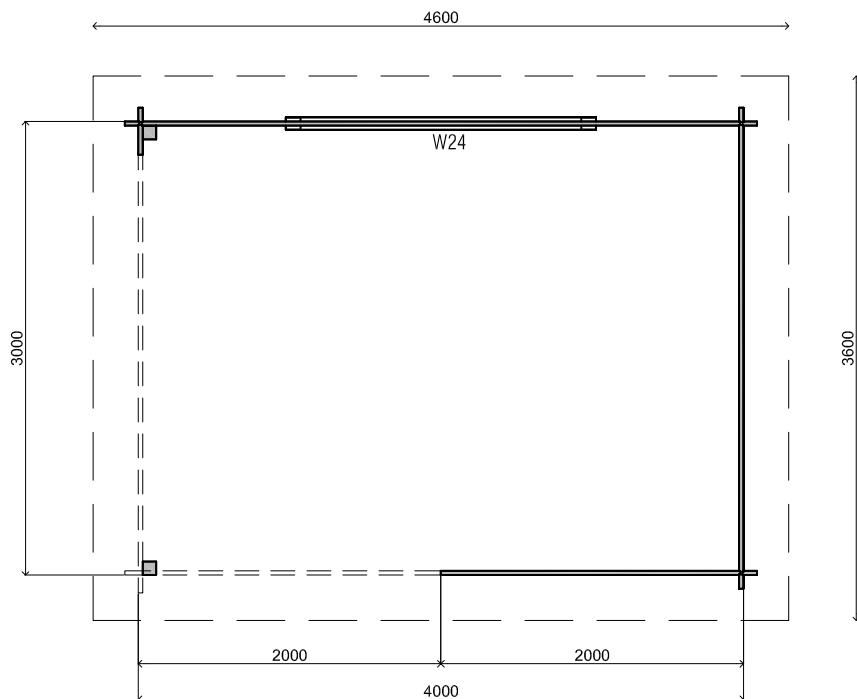

2420+

0+

Voor-aanzicht / Front view / Vorderansicht

(R) Zijaanzicht / Side view / Seiten ansicht

Plattegrond / Plan

240cm

216cm

30cm

28mm

WoodPro - FLAT - 28mm

Omschrijving / Description:
400x300cm veranda
Onderdeel / Component:
Plat + aanz / Plan + elevations
Dealer:
Ref.:

Ordernr.:
Schaal / Scale:
1: 50
BLAD NR.:
BT

Achteraanzicht / Rear view / Hinterseite

(L) Zijaanzicht / Side view / Seiten ansicht

WoodPro - FLAT - 28mm

<i>Omschrijving / Description:</i> 400x300cm veranda	<i>Ordernr.:</i>
<i>Onderdeel / Component:</i> Plat + aanz / Plan + elevations	<i>Schaal / Scale:</i> 1: 50
<i>Dealer:</i>	<i>BLAD NR.:</i> BT
<i>Ref.:</i>	