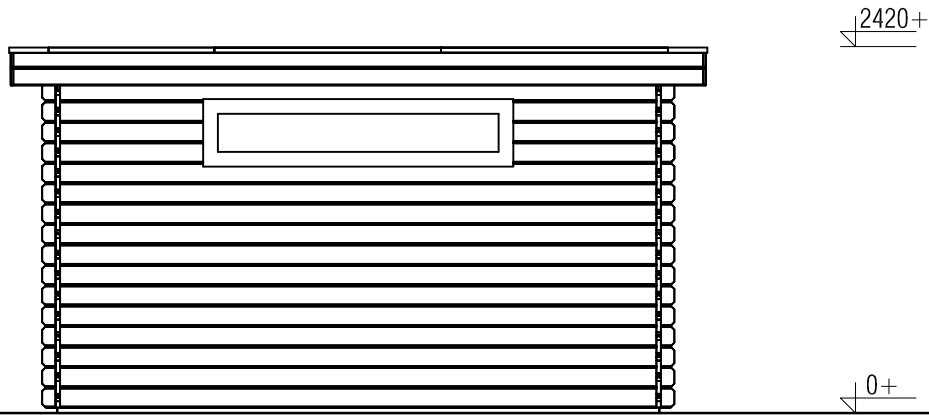

2420+

0+

Voor-aanzicht / Front view / Vorderansicht

(R) Zijaanzicht / Side view / Seiten ansicht

Plattegrond / Plan

240cm

216cm

30cm

28mm

WoodPro - FLAT - 28mm

Omschrijving / Description:
400x300cm veranda
Onderdeel / Component:
Plat + aanz / Plan + elevations
Dealer:
Ref.:

Ordernr.:
Schaal / Scale:
1: 50
BLAD NR.:
BT

Achteraanzicht / Rear view / Hinterseite

(L) Zijaanzicht / Side view / Seiten ansicht

WoodPro - FLAT - 28mm

<i>Omschrijving / Description:</i> 400x300cm veranda	<i>Ordernr.:</i>
<i>Onderdeel / Component:</i> Plat + aanz / Plan + elevations	<i>Schaal / Scale:</i> 1: 50
<i>Dealer:</i>	<i>BLAD NR.:</i> BT
<i>Ref.:</i>	