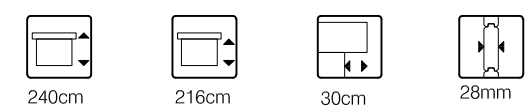

*Vooraanzicht / Front view / Vorderansicht*

*(R) Zijaanzicht / Side view / Seiten ansicht*

### WoodPro - FLAT - 28mm

Omschrijving / Description: 300x300cm (veranda)	Ordernr.:
Onderdeel / Component: Plat + aanz / Plan + elevations	Schaal / Scale: 1: 50
Dealer:	BLAD NR.:
Ref.:	<b>BT</b>

*Achteraanzicht / Rear view / Hinterseite*

*(L) Zijaanzicht / Side view / Seiten ansicht*

## *WoodPro - FLAT - 28mm*

<i>Omschrijving / Description:</i> 300x300cm (veranda)	<i>Ordernr.:</i>
<i>Onderdeel / Component:</i> Plat + aanz / Plan + elevations	<i>Schaal / Scale:</i> 1: 50
<i>Dealer:</i>	<i>BLAD NR.:</i> BT
<i>Ref.:</i>	