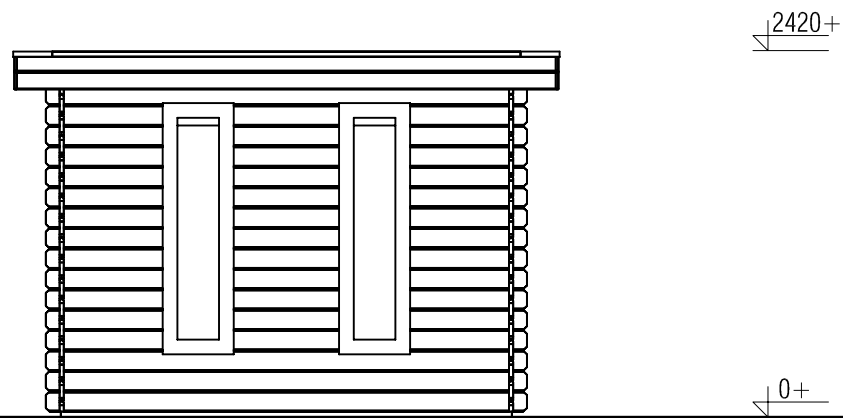

*Vooraanzicht / Front view / Vorderansicht*

*(R) Zijaanzicht / Side view / Seiten ansicht*

### WoodPro - FLAT - 28mm

Omschrijving / Description: 300x300cm (veranda)	Ordernr.:
Onderdeel / Component: Plat + aanz / Plan + elevations	Schaal / Scale: 1: 50
Dealer:	BLAD NR.:
Ref.:	<b>BT</b>

*Achteraanzicht / Rear view / Hinterseite*

*(L) Zijaanzicht / Side view / Seiten ansicht*

## *WoodPro - FLAT - 28mm*

<i>Omschrijving / Description:</i> 300x300cm (veranda)	<i>Ordernr.:</i>
<i>Onderdeel / Component:</i> Plat + aanz / Plan + elevations	<i>Schaal / Scale:</i> 1: 50
<i>Dealer:</i>	<i>BLAD NR.:</i> BT
<i>Ref.:</i>	