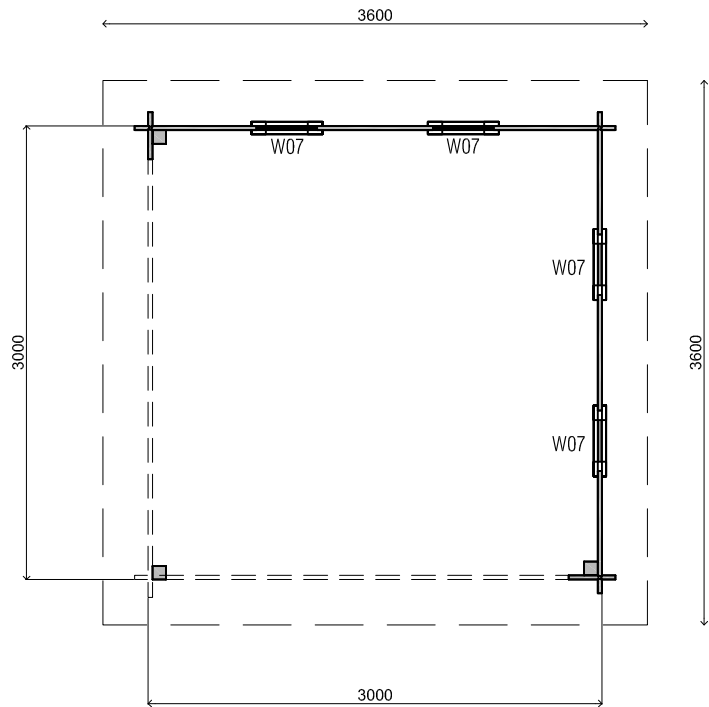

### WoodPro - FLAT - 28mm

Omschrijving / Description: 300x300cm (veranda)	Ordernr.:
Onderdeel / Component: Plat + aanz / Plan + elevations	Schaal / Scale: 1: 50
Dealer:	BLAD NR.:
Ref.:	<b>BT</b>

*Achteraanzicht / Rear view / Hinterseite*

*(L) Zijaanzicht / Side view / Seiten ansicht*

## *WoodPro - FLAT - 28mm*

<i>Omschrijving / Description:</i> 300x300cm (veranda)	<i>Ordernr.:</i>
<i>Onderdeel / Component:</i> Plat + aanz / Plan + elevations	<i>Schaal / Scale:</i> 1: 50
<i>Dealer:</i>	<i>BLAD NR.:</i> BT
<i>Ref.:</i>	