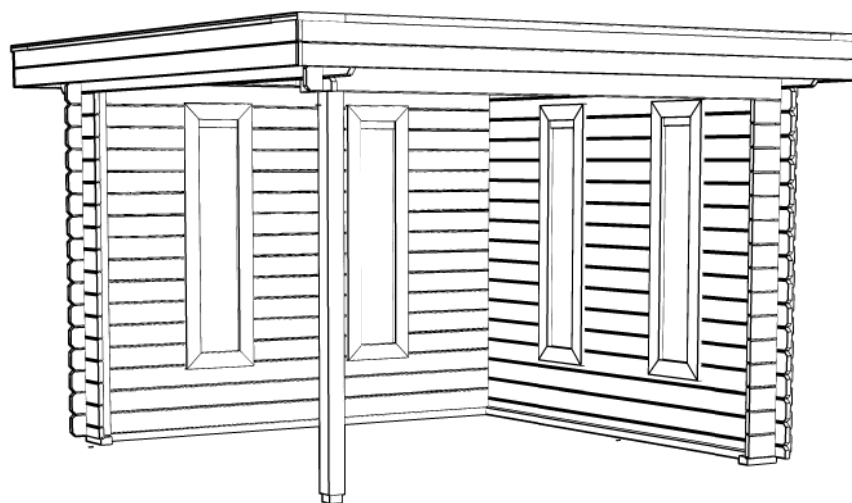

### WoodPro - FLAT - 28mm

Omschrijving / Description: 300x300cm (veranda)	Ordernr.:
Onderdeel / Component: Plat + aanz / Plan + elevations	Schaal / Scale: 1: 50
Dealer:	BLAD NR.:
Ref.:	<b>BT</b>

*Achteraanzicht / Rear view / Hinterseite*

*(L) Zijaanzicht / Side view / Seiten ansicht*

## *WoodPro - FLAT - 28mm*

<i>Omschrijving / Description:</i> 300x300cm (veranda)	<i>Ordernr.:</i>
<i>Onderdeel / Component:</i> Plat + aanz / Plan + elevations	<i>Schaal / Scale:</i> 1: 50
<i>Dealer:</i>	<i>BLAD NR.:</i> BT
<i>Ref.:</i>	