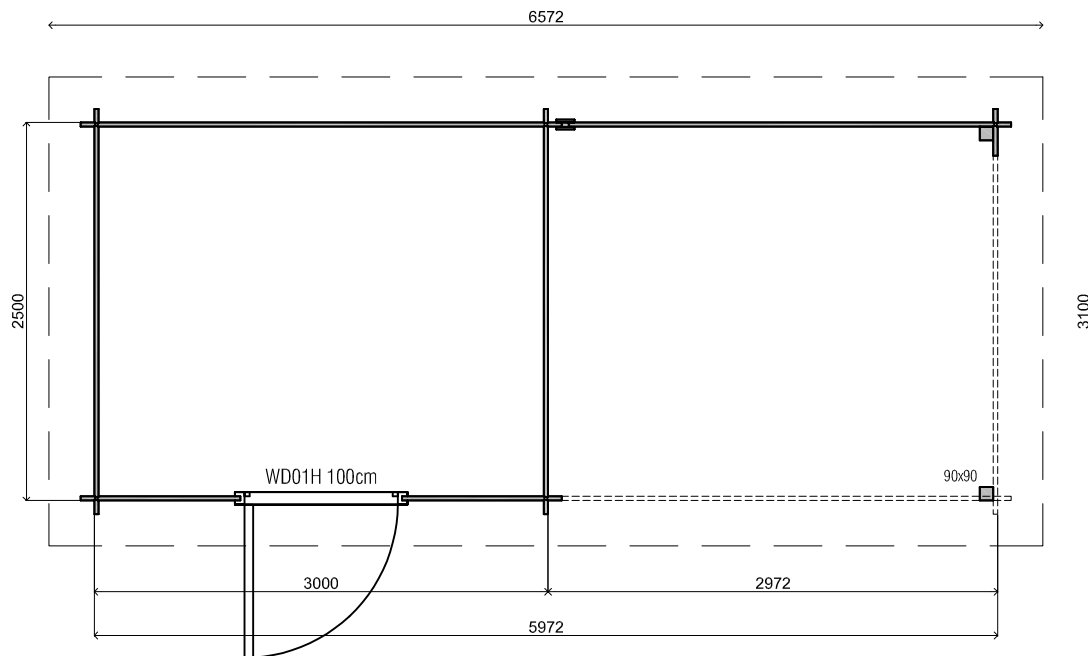

2420+

0+

Vooraanzicht / Front view / Vorderansicht

(R) Zijaanzicht / Side view / Seiten ansicht

Plattegrond / Plan

240cm

216cm

30cm

28mm

7.5m²

18m³

WoodPro - FLAT - 28mm

Omschrijving / Description:
300x250cm 28mm - 300R
Onderdeel / Component:
Plat+ aanz / Plan+elevations
Dealer:

Ordernr.:

Schaal / Scale:
1: 50

BLAD NR.:

Ref.:

BT

2420+

0+

Achteraanzicht / Rear view / Hinterseite

(L) Zijaanzicht / Side view / Seiten ansicht

WoodPro - FLAT - 28mm

Omschrijving / Description:
300x250cm 28mm - 300R
Onderdeel / Component:
Plat + aanz / Plan + elevations
Dealer:

Ordernr.:

Schaal / Scale:
1: 50

BLAD NR.:

Ref.:

BT