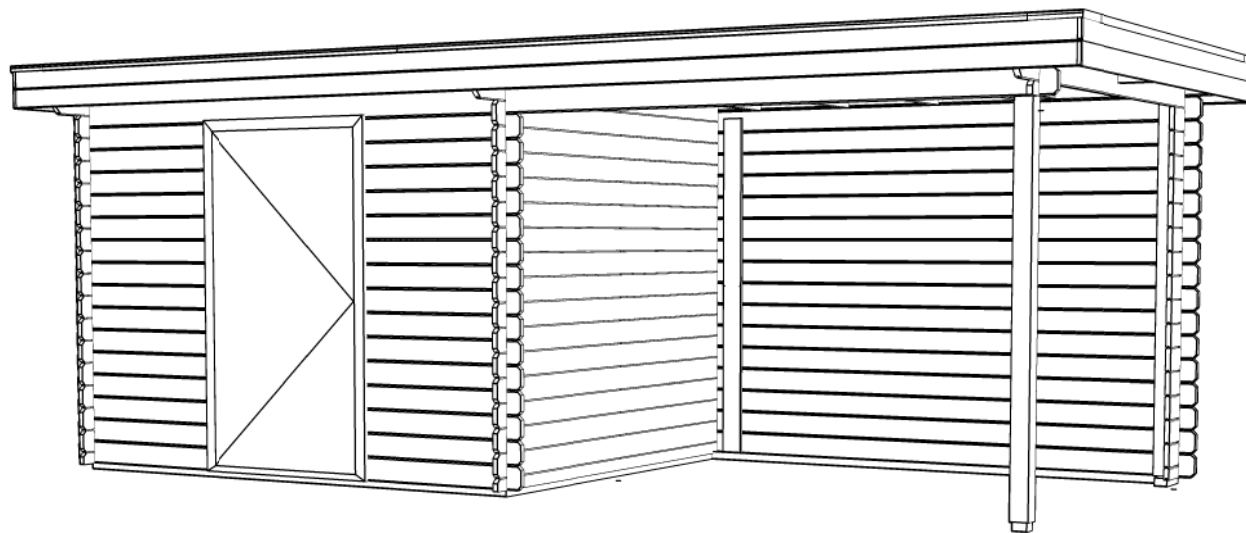

28mm

7.5m²

18m³

WoodPro - FLAT - 28mm

Omschrijving / Description:
300x250cm 28mm - 300R
Onderdeel / Component:
Plat+ aanz / Plan+elevations
Dealer:

Ordernr.:

Schaal / Scale:
1: 50

BLAD NR.:

Ref.:

BT

2420+

0+

Achteraanzicht / Rear view / Hinterseite

(L) Zijaanzicht / Side view / Seiten ansicht

WoodPro - FLAT - 28mm

Omschrijving / Description:
300x250cm 28mm - 300R
Onderdeel / Component:
Plat + aanz / Plan + elevations
Dealer:

Ordernr.:

Schaal / Scale:
1: 50

BLAD NR.:

Ref.:

BT