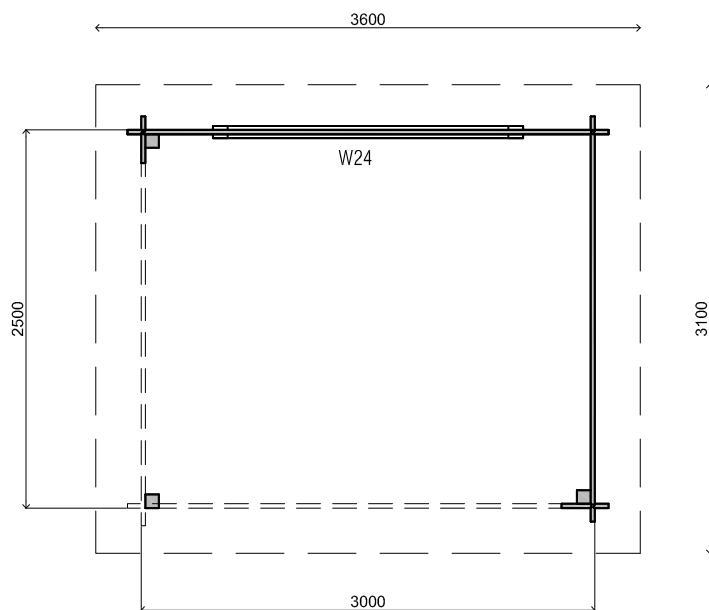

Vooraanzicht / Front view / Vorderansicht

(R) Zijaanzicht / Side view / Seiten ansicht

Plattegrond / Plan

240cm

216cm

30cm

28mm

WoodPro - FLAT - 28mm

Omschrijving / Description:
300x250cm (veranda)
Onderdeel / Component:
Plat+ aanz / Plan+elevations

Dealer:

Ref.:

Ordernr.:

Schaal / Scale:
1: 50

BLAD NR.:

BT

Achteraanzicht / Rear view / Hinterseite

(L) Zijaanzicht / Side view / Seiten ansicht

WoodPro - FLAT - 28mm

<i>Omschrijving / Description:</i> 300x250cm (veranda)	<i>Ordernr.:</i>
<i>Onderdeel / Component:</i> Plat + aanz / Plan + elevations	<i>Schaal / Scale:</i> 1: 50
<i>Dealer:</i>	<i>BLAD NR.:</i> BT
<i>Ref.:</i>	