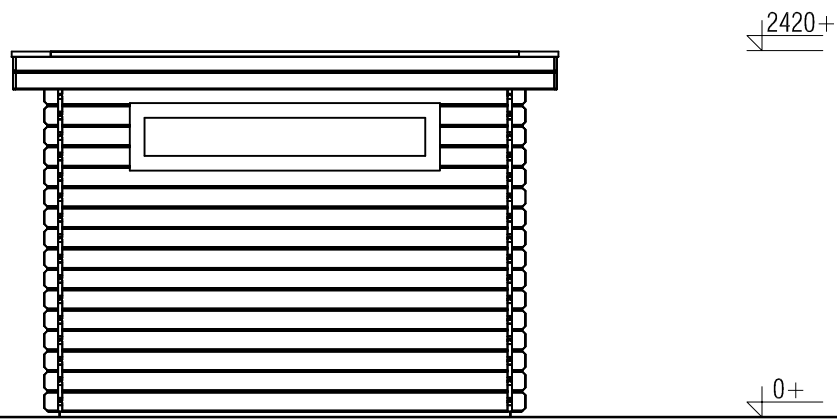

Vooraanzicht / Front view / Vorderansicht

(R) Zijaanzicht / Side view / Seiten ansicht

Plattegrond / Plan

240cm

216cm

30cm

28mm

WoodPro - FLAT - 28mm

Omschrijving / Description:
300x250cm (veranda)
Onderdeel / Component:
Plat+ aanz / Plan+elevations

Dealer:

Ref.:

Ordernr.:

Schaal / Scale:
1: 50

BLAD NR.:

BT

Achteraanzicht / Rear view / Hinterseite

(L) Zijaanzicht / Side view / Seiten ansicht

WoodPro - FLAT - 28mm

<i>Omschrijving / Description:</i> 300x250cm (veranda)	<i>Ordernr.:</i>
<i>Onderdeel / Component:</i> Plat + aanz / Plan + elevations	<i>Schaal / Scale:</i> 1: 50
<i>Dealer:</i>	<i>BLAD NR.:</i> BT
<i>Ref.:</i>	