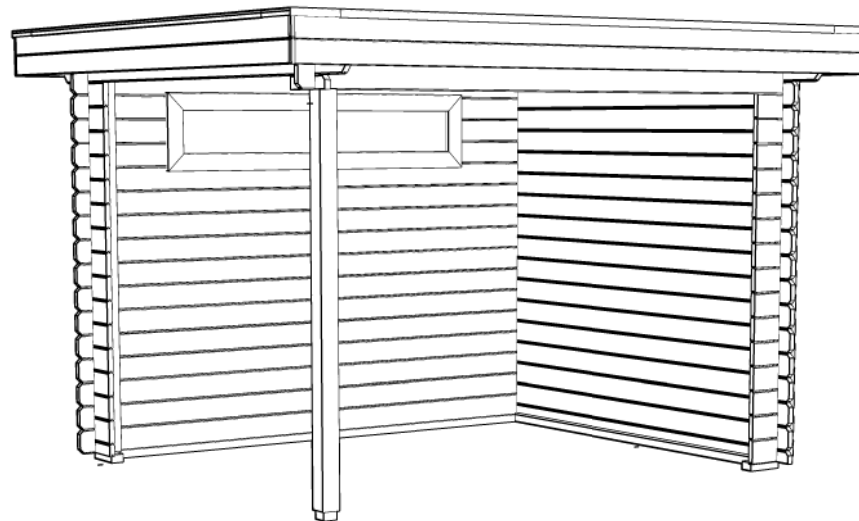

Vooraanzicht / Front view / Vorderansicht

(R) Zijaanzicht / Side view / Seiten ansicht

Plattegrond / Plan

240cm

216cm

30cm

28mm

WoodPro - FLAT - 28mm

Omschrijving / Description:
300x250cm (veranda)
Onderdeel / Component:
Plat+ aanz / Plan+elevations

Dealer:

Ref.:

Ordernr.:

Schaal / Scale:
1: 50

BLAD NR.:

BT

Achteraanzicht / Rear view / Hinterseite

(L) Zijaanzicht / Side view / Seiten ansicht

WoodPro - FLAT - 28mm

<i>Omschrijving / Description:</i> 300x250cm (veranda)	<i>Ordernr.:</i>
<i>Onderdeel / Component:</i> Plat + aanz / Plan + elevations	<i>Schaal / Scale:</i> 1: 50
<i>Dealer:</i>	<i>BLAD NR.:</i> BT
<i>Ref.:</i>	