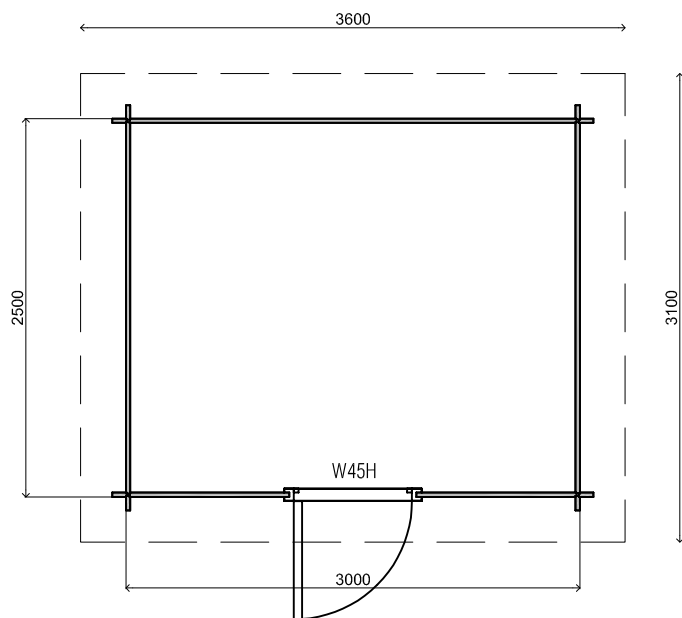

2420+

0+

Vooraanzicht / Front view / Vorderansicht

(R) Zijaanzicht / Side view / Seitenansicht

Plattegrond / Plan

240cm

216cm

30cm

28mm

7.5m2

18m3

WoodPro - FLAT - 28mm

Omschrijving / Description:
300x250cm

Onderdeel / Component:
Plat+ aanz / Plan+ elevations

Dealer:

Ref.:

Ordernr.:

Schaal / Scale:
1: 50

BLAD NR.:

BT

2420+

0+

Achteraanzicht / Rear view / Hinterseite

(L) Zijaanzicht / Side view / Seiten ansicht

WoodPro - FLAT - 28mm

Omschrijving / Description:
300x250cm
Onderdeel / Component:
Plat + aanz / Plan + elevations
Dealer:
Ref.:

Ordernr.:

Schaal / Scale:
1: 50

BLAD NR.:

BT