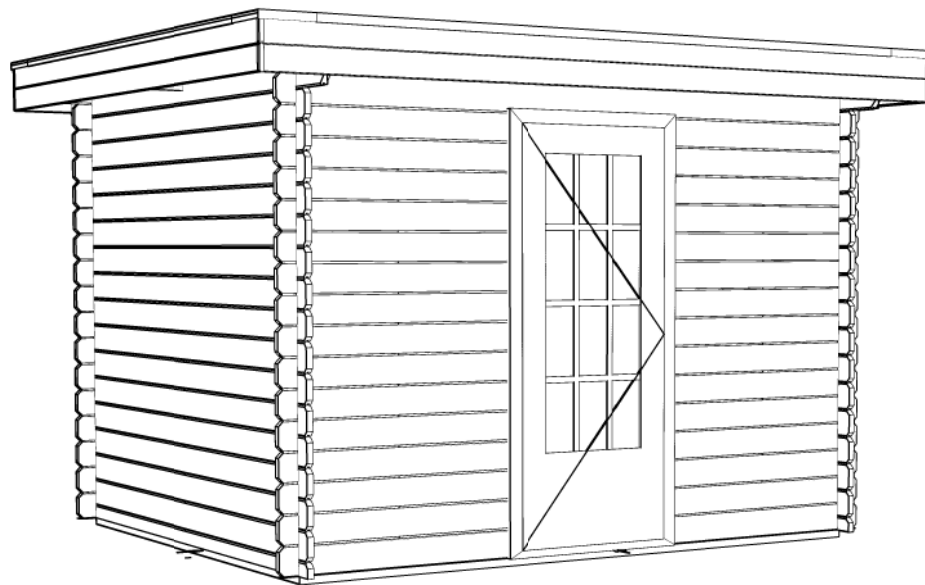

28mm

7.5m2

18m3

WoodPro - FLAT - 28mm

Omschrijving / Description:
300x250cm

Onderdeel / Component:
Plat+ aanz / Plan+ elevations

Dealer:

Ref.:

Ordernr.:

Schaal / Scale:
1: 50

BLAD NR.:

BT

2420+

0+

Achteraanzicht / Rear view / Hinterseite

(L) Zijaanzicht / Side view / Seiten ansicht

WoodPro - FLAT - 28mm

Omschrijving / Description:
300x250cm
Onderdeel / Component:
Plat + aanz / Plan + elevations
Dealer:
Ref.:

Ordernr.:

Schaal / Scale:
1: 50

BLAD NR.:

BT