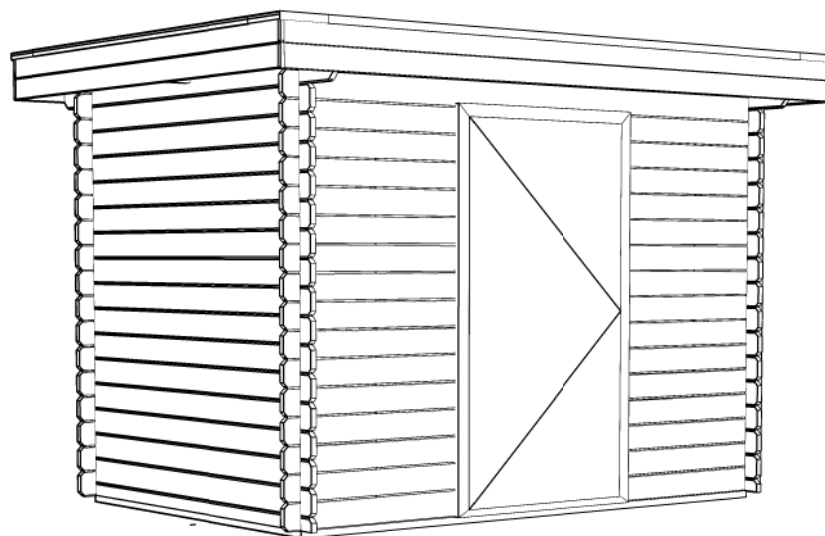

6m2

14.4m3

WoodPro - FLAT - 28mm

Omschrijving / Description:
300x200cm

Onderdeel / Component:
Plat+ aanz / Plan+elevations

Dealer:

Ref.:

Ordernr.:

Schaal / Scale:
1: 50

BLAD NR.:

BT

2420+

0+

Achteraanzicht / Rear view / Hinterseite

(L) Zijaanzicht / Side view / Seiten ansicht

WoodPro - FLAT - 28mm

Omschrijving / Description:
300x200cm
Onderdeel / Component:
Plat + aanz / Plan + elevations
Dealer:
Ref.:

Ordernr.:
Schaal / Scale:
1: 50
BLAD NR.:
BT