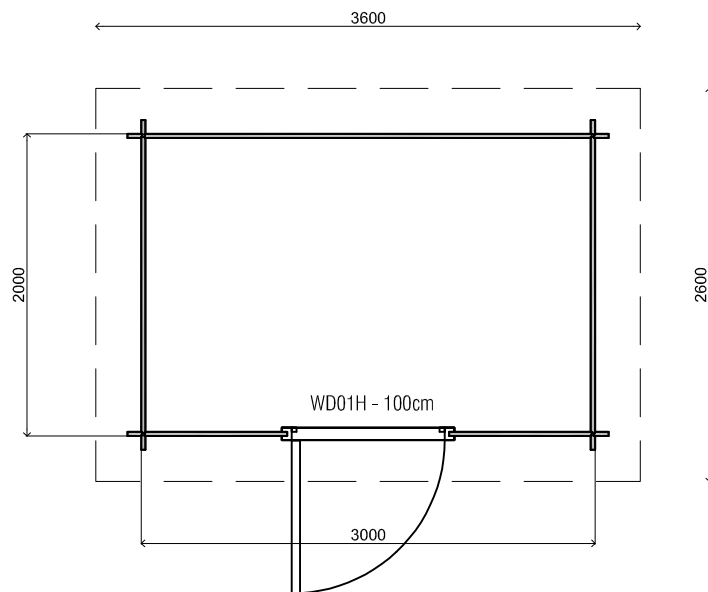

2420+

0+

Vooraanzicht / Front view / Vorderansicht

(R) Zijaanzicht / Side view / Seiten ansicht

240cm

216cm

30cm

28mm

6m2

14.4m3

WoodPro - FLAT - 28mm

Omschrijving / Description:
300x200cm

Onderdeel / Component:
Plat+ aanz / Plan+elevations

Dealer:

Ref.:

Ordernr.:

Schaal / Scale:
1: 50

BLAD NR.:

BT

2420+

0+

Achteraanzicht / Rear view / Hinterseite

(L) Zijaanzicht / Side view / Seiten ansicht

WoodPro - FLAT - 28mm

Omschrijving / Description:
300x200cm
Onderdeel / Component:
Plat + aanz / Plan + elevations
Dealer:
Ref.:

Ordernr.:
Schaal / Scale:
1: 50
BLAD NR.:
BT