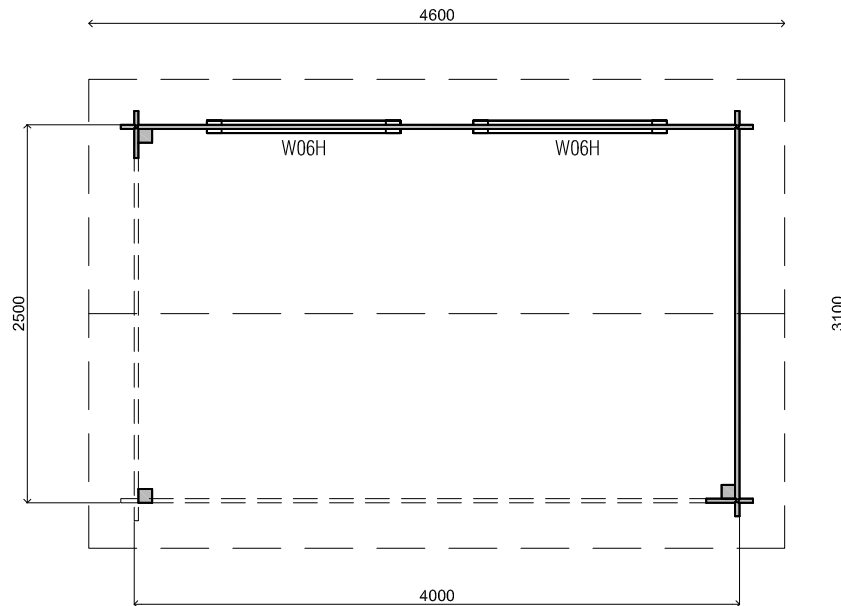

2835+

0+

20°

Voor-aanzicht / Front view / Vorderansicht

(R) Zijaanzicht / Side view / Seitenansicht

Plattegrond / Plan

283cm

233cm

30cm

28mm

WoodPro - APEX - 28mm

Omschrijving / Description:
400x250cm Veranda
Onderdeel / Component:
Plat + aanz / Plan + elevations
Dealer:

Ordernr.:

Schaal / Scale:
1: 50

BLAD NR.:

Ref.:

BT

Achteraanzicht / Rear view / Hinterseite

(L) Zijaanzicht / Side view / Seiten ansicht

WoodPro - APEX - 28mm

<i>Omschrijving / Description:</i> 400x250cm Veranda	<i>Ordernr.:</i>
<i>Onderdeel / Component:</i> Plat + aanz / Plan + elevations	<i>Schaal / Scale:</i> 1: 50
<i>Dealer:</i>	<i>BLAD NR.:</i> BT
<i>Ref.:</i>	