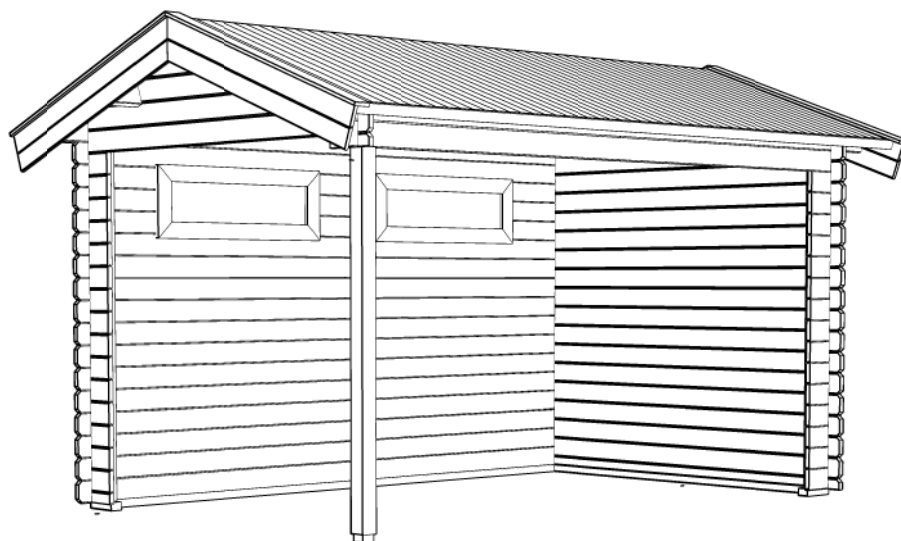

30cm

28mm

WoodPro - APEX - 28mm

Omschrijving / Description:
400x250cm Veranda
Onderdeel / Component:
Plat + aanz / Plan + elevations
Dealer:

Ordernr.:

Schaal / Scale:
1: 50

BLAD NR.:

Ref.:

BT

Achteraanzicht / Rear view / Hinterseite

(L) Zijaanzicht / Side view / Seiten ansicht

WoodPro - APEX - 28mm

<i>Omschrijving / Description:</i> 400x250cm Veranda	<i>Ordernr.:</i>
<i>Onderdeel / Component:</i> Plat + aanz / Plan + elevations	<i>Schaal / Scale:</i> 1: 50
<i>Dealer:</i>	<i>BLAD NR.:</i> BT
<i>Ref.:</i>	