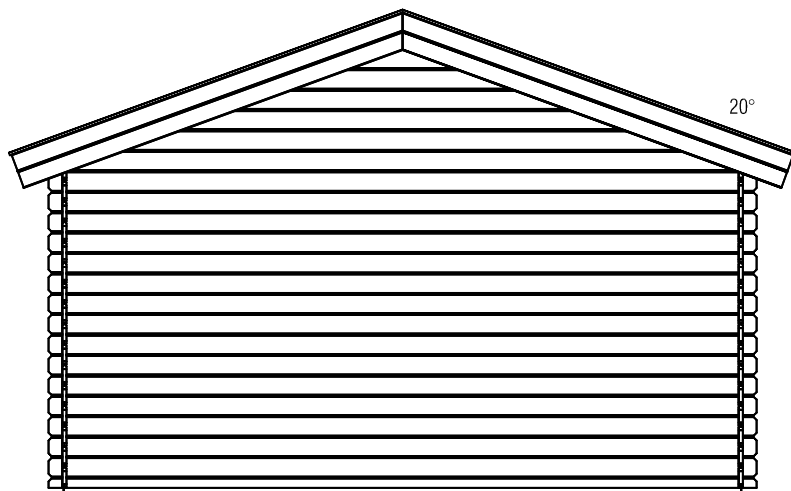

## WoodPro - APEX - 28mm

Omschrijving / Description:  
300x450cm 28mm - 300R  
Onderdeel / Component:  
Plat + aanz / Plan + elevations  
Dealer:

Ordernr.:

Schaal / Scale:  
1: 50

BLAD NR.:

Ref.:

**BT**

*Vooraanzicht / Front view / Vorderansicht*

*(R) Zijaanzicht / Side view / Seiten ansicht*

320cm

234cm

30cm

28mm

13.5m<sup>2</sup>

37.4m<sup>3</sup>

## WoodPro - APEX - 28mm

Omschrijving / Description:  
300x450cm 28mm - 300R  
Onderdeel / Component:  
Plat + aanz / Plan + elevations  
Dealer:

Ordernr.:

Schaal / Scale:  
1: 50

BLAD NR.:

Ref.:

BT

*Achteraanzicht / Rear view / Hinterseite*