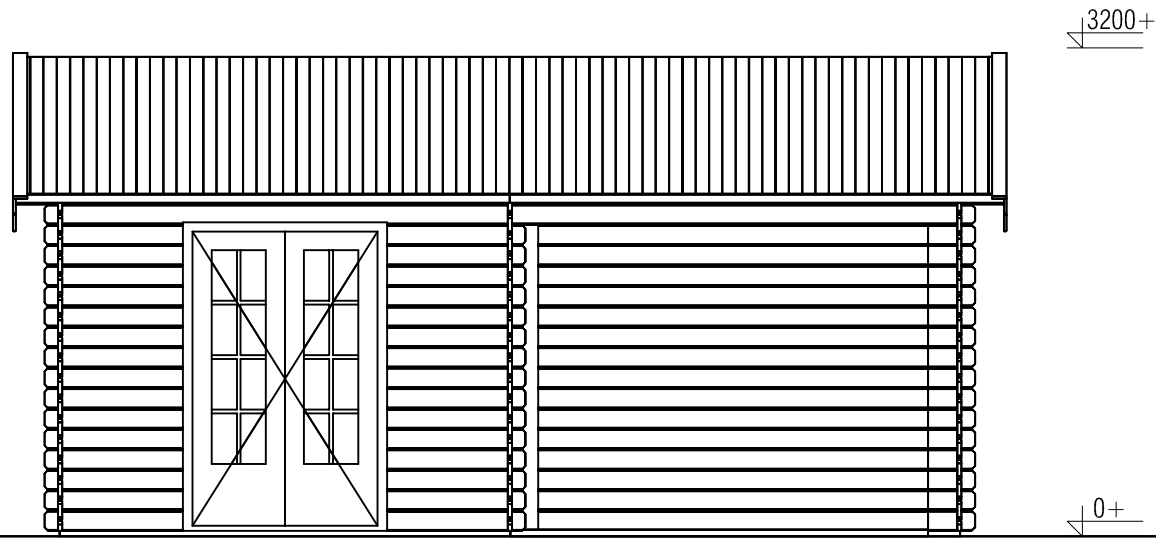

## WoodPro - APEX - 28mm

Omschrijving / Description:  
300x450cm 28mm - 300R  
Onderdeel / Component:  
Plat + aanz / Plan + elevations  
Dealer:

Ordernr.:

Schaal / Scale:  
1: 50

BLAD NR.:

Ref.:

**BT**

*Vooraanzicht / Front view / Vorderansicht*

*(R) Zijaanzicht / Side view / Seiten ansicht*

320cm

234cm

30cm

28mm

13.5m<sup>2</sup>

37.4m<sup>3</sup>

## WoodPro - APEX - 28mm

Omschrijving / Description:  
300x450cm 28mm - 300R  
Onderdeel / Component:  
Plat + aanz / Plan + elevations  
Dealer:

Ordernr.:

Schaal / Scale:  
1: 50

BLAD NR.:

Ref.:

BT

*Achteraanzicht / Rear view / Hinterseite*