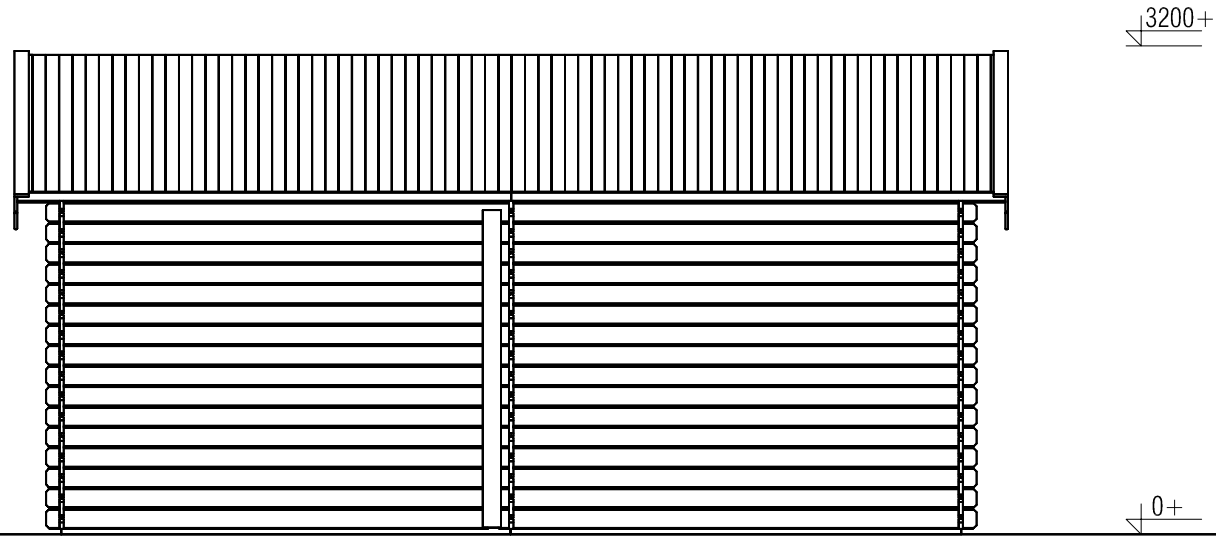

## WoodPro - APEX - 28mm

Omschrijving / Description:  
300x450cm 28mm - 300R  
Onderdeel / Component:  
Plat + aanz / Plan + elevations  
Dealer:

Ordernr.:

Schaal / Scale:  
1: 50

BLAD NR.:

Ref.:

**BT**

*Vooraanzicht / Front view / Vorderansicht*

*(R) Zijaanzicht / Side view / Seiten ansicht*

320cm

234cm

30cm

28mm

13.5m<sup>2</sup>

37.4m<sup>3</sup>

## WoodPro - APEX - 28mm

Omschrijving / Description:  
300x450cm 28mm - 300R  
Onderdeel / Component:  
Plat + aanz / Plan + elevations  
Dealer:

Ordernr.:

Schaal / Scale:  
1: 50

BLAD NR.:

Ref.:

BT

*Achteraanzicht / Rear view / Hinterseite*

*(L) Zijaanzicht / Side view / Seiten ansicht*