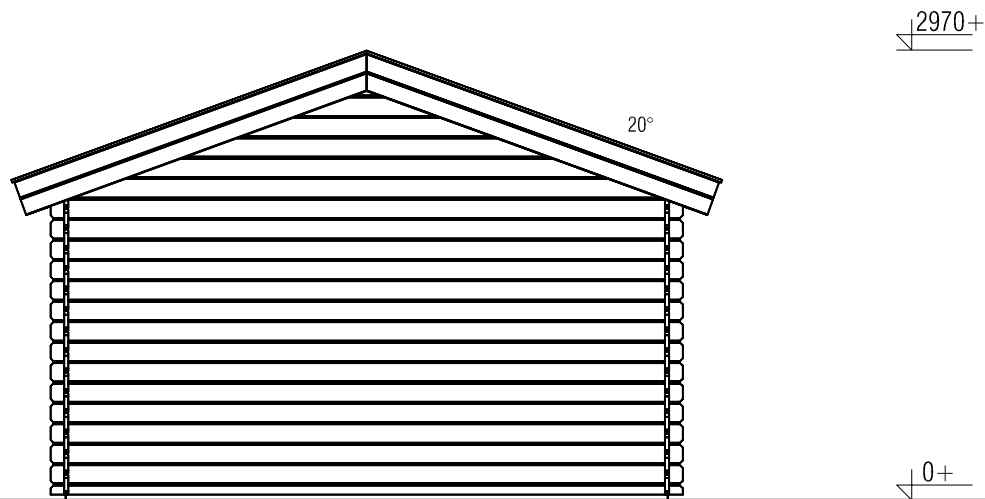

## WoodPro - APEX - 28mm

Omschrijving / Description:  
300x400cm

Ordernr.:

Onderdeel / Component:  
Plat + aanz / Plan + elevations

Schaal / Scale:  
1: 50

Dealer:

BLAD NR.:

Ref.:

**BT**

*Achteraanzicht / Rear view / Hinterseite*

*(L) Zijaanzicht / Side view / Seiten ansicht*

## *WoodPro - APEX - 28mm*

<i>Omschrijving / Description:</i> 300x400cm	<i>Ordernr.:</i>
<i>Onderdeel / Component:</i> Plat + aanz / Plan + elevations	<i>Schaal / Scale:</i> 1: 50
<i>Dealer:</i>	<i>BLAD NR.:</i> BT
<i>Ref.:</i>	