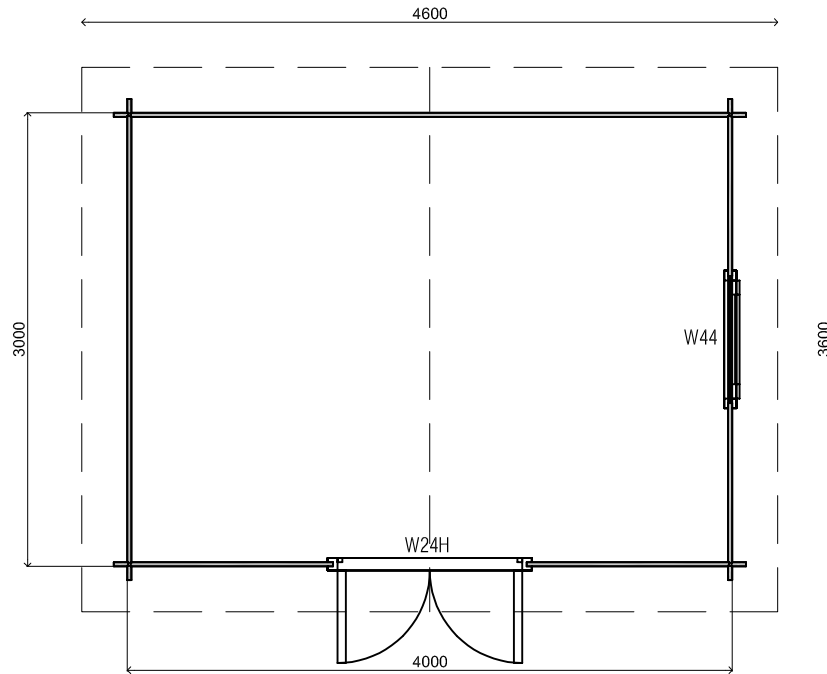

2970+

0+

*Voor-aanzicht / Front view / Vorderansicht*

*(R) Zijaanzicht / Side view / Seiten ansicht*

*Plattegrond / Plan*

297cm

220cm

30cm

28mm

12m2

31m3

## WoodPro - APEX - 28mm

Omschrijving / Description:  
300x400cm

Ordernr.:

Onderdeel / Component:  
Plat + aanz / Plan + elevations

Schaal / Scale:  
1: 50

Dealer:

BLAD NR.:

Ref.:

## *WoodPro - APEX - 28mm*

<i>Omschrijving / Description:</i> 300x400cm	<i>Ordernr.:</i>
<i>Onderdeel / Component:</i> Plat + aanz / Plan + elevations	<i>Schaal / Scale:</i> 1: 50
<i>Dealer:</i>	<i>BLAD NR.:</i> BT
<i>Ref.:</i>	