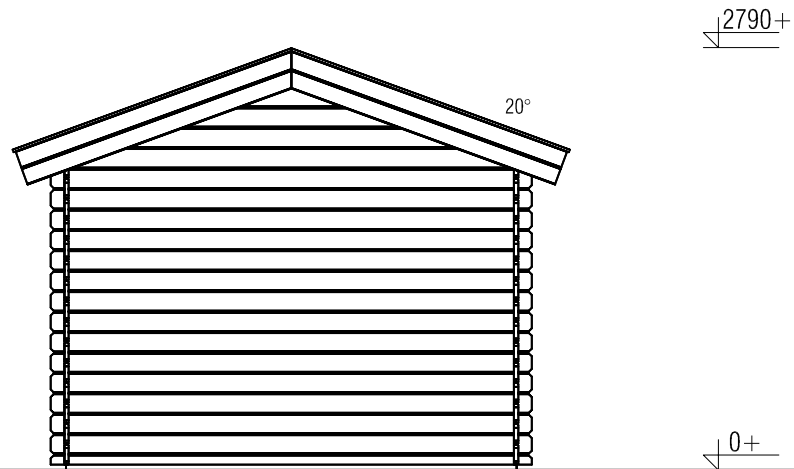

## WoodPro - APEX - 28mm

Omschrijving / Description:  
300x300cm

Ordernr.:

Onderdeel / Component:  
Plat + aanz / Plan + elevations

Schaal / Scale:  
1: 50

Dealer:

BLAD NR.:

Ref.:

**BT**

*Achteraanzicht / Rear view / Hinterseite*

*(L) Zijaanzicht / Side view / Seiten ansicht*

## *WoodPro - APEX - 28mm*

<i>Omschrijving / Description:</i> 300x300cm	<i>Ordernr.:</i>
<i>Onderdeel / Component:</i> Plat + aanz / Plan + elevations	<i>Schaal / Scale:</i> 1: 50
<i>Dealer:</i>	<i>BLAD NR.:</i> BT
<i>Ref.:</i>	