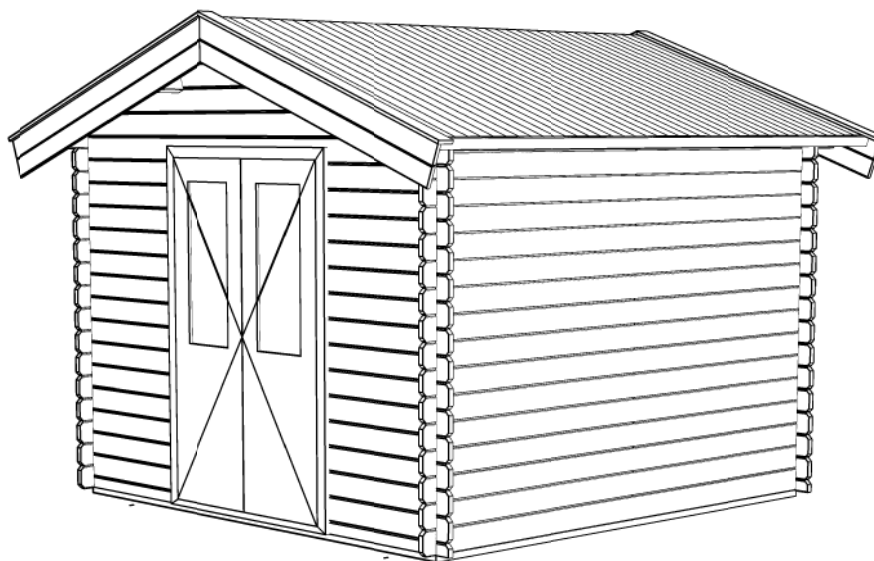

## WoodPro - APEX - 28mm

Omschrijving / Description:  
300x300cm

Ordernr.:

Onderdeel / Component:  
Plat + aanz / Plan + elevations

Schaal / Scale:  
1: 50

Dealer:

BLAD NR.:

Ref.:

**BT**

*Achteraanzicht / Rear view / Hinterseite*

*(L) Zijaanzicht / Side view / Seiten ansicht*

## *WoodPro - APEX - 28mm*

<i>Omschrijving / Description:</i> 300x300cm	<i>Ordernr.:</i>
<i>Onderdeel / Component:</i> Plat + aanz / Plan + elevations	<i>Schaal / Scale:</i> 1: 50
<i>Dealer:</i>	<i>BLAD NR.:</i> BT
<i>Ref.:</i>	