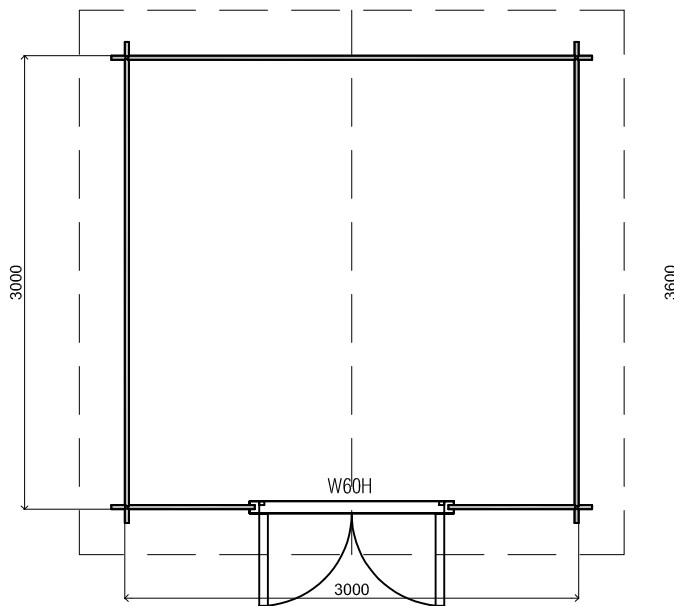

2790+

0+

*Vooraanzicht / Front view / Vorderansicht*

*(R) Zijaanzicht / Side view / Seiten ansicht*

3600

*Plattegrond / Plan*

279cm

220cm

30cm

28mm

9m2

22.5m3

## WoodPro - APEX - 28mm

Omschrijving / Description:  
300x300cm

Ordernr.:

Onderdeel / Component:  
Plat + aanz / Plan + elevations

Schaal / Scale:  
1: 50

Dealer:

BLAD NR.:

Ref.:

## *WoodPro - APEX - 28mm*

<i>Omschrijving / Description:</i> 300x300cm	<i>Ordernr.:</i>
<i>Onderdeel / Component:</i> Plat + aanz / Plan + elevations	<i>Schaal / Scale:</i> 1: 50
<i>Dealer:</i>	<i>BLAD NR.:</i> BT
<i>Ref.:</i>	