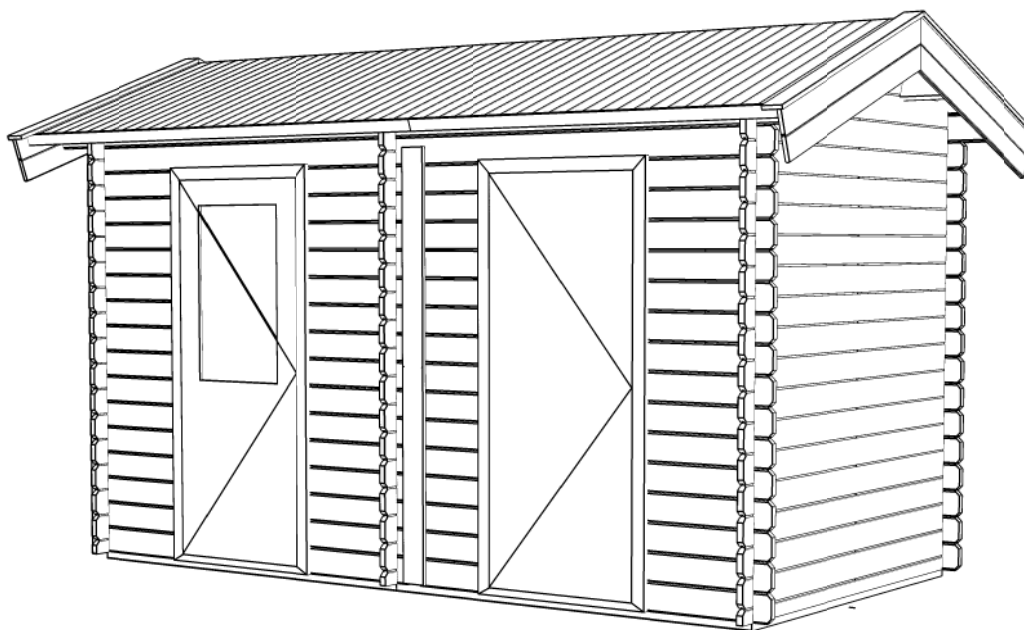

30cm

28mm

8m2

20m3

WoodPro - APEX - 28mm

Omschrijving / Description:
200x200cm 28mm - 200R
Onderdeel / Component:
Plat + aanz / Plan + elevations
Dealer:

Ordernr.:

Schaal / Scale:
1: 50

BLAD NR.:

Ref.:

BT

Achteraanzicht / Rear view / Hinterseite

(L) Zijaanzicht / Side view / Seiten ansicht

WoodPro - APEX - 28mm

Omschrijving / Description:
200x200cm 28mm - 200R
Onderdeel / Component:
Plat + aanz / Plan + elevations
Dealer:

Ordernr.:

Schaal / Scale:
1: 50

BLAD NR.:

Ref.:

BT