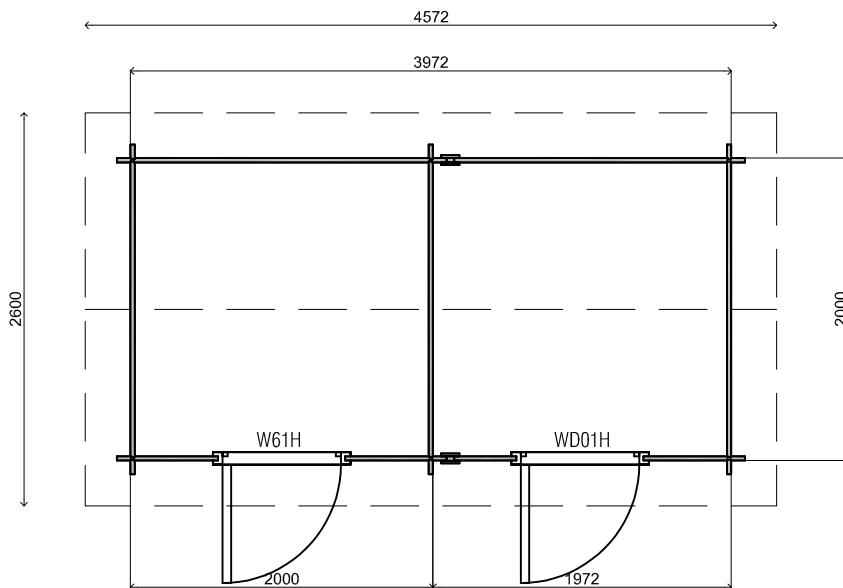

2742+

0+

20°

Voor-aanzicht / Front view / Vorderansicht

(R) Zijaanzicht / Side view / Seitenansicht

Plattegrond / Plan

274cm

234cm

30cm

28mm

8m2

20m3

WoodPro - APEX - 28mm

Omschrijving / Description:
200x200cm 28mm - 200R
Onderdeel / Component:
Plat + aanz / Plan + elevations
Dealer:

Ordernr.:

Schaal / Scale:
1: 50

BLAD NR.:

Ref.:

BT

Achteraanzicht / Rear view / Hinterseite

(L) Zijaanzicht / Side view / Seiten ansicht

WoodPro - APEX - 28mm

Omschrijving / Description:
200x200cm 28mm - 200R
Onderdeel / Component:
Plat + aanz / Plan + elevations
Dealer:

Ordernr.:

Schaal / Scale:
1: 50

BLAD NR.:

Ref.:

BT