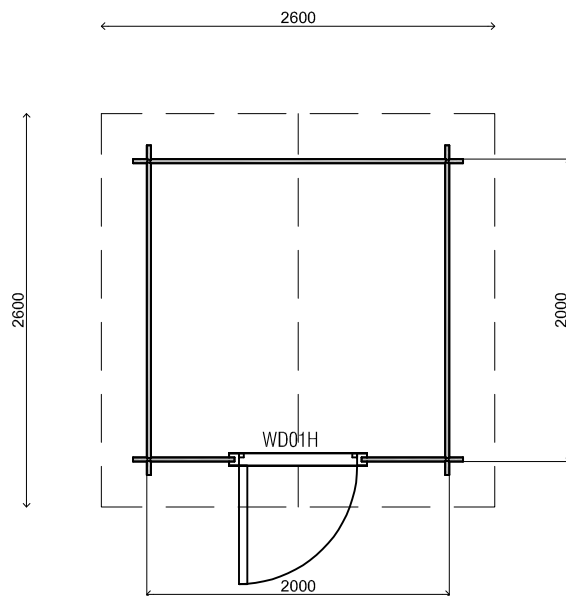

2610+

0+

Vooraanzicht / Front view / Vorderansicht

(R) Zijaanzicht / Side view / Seiten ansicht

Plattegrond / Plan

261cm

220cm

30cm

28mm

4m²

9.6m³

WoodPro - APEX - 28mm

Omschrijving / Description:
200x200cm

Onderdeel / Component:
Plat + aanz / Plan + elevations

Dealer:

Ref.:

Ordernr.:

Schaal / Scale:
1: 50

BLAD NR.:

BT

2610+

0+

Achteraanzicht / Rear view / Hinterseite

(L) Zijaanzicht / Side view / Seiten ansicht

WoodPro - APEX - 28mm

<i>Omschrijving / Description:</i> 200x200cm	<i>Ordernr.:</i>
<i>Onderdeel / Component:</i> Plat + aanz / Plan + elevations	<i>Schaal / Scale:</i> 1: 50
<i>Dealer:</i>	<i>BLAD NR.:</i> BT
<i>Ref.:</i>	