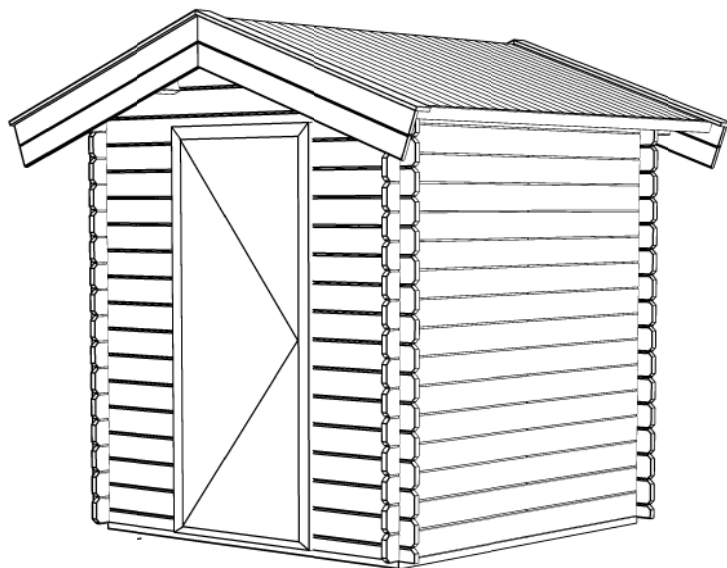

28mm

4m²

9.6m³

WoodPro - APEX - 28mm

Omschrijving / Description:
200x200cm

Onderdeel / Component:
Plat + aanz / Plan + elevations

Dealer:

Ref.:

Ordernr.:

Schaal / Scale:
1: 50

BLAD NR.:

BT

2610+

0+

Achteraanzicht / Rear view / Hinterseite

(L) Zijaanzicht / Side view / Seiten ansicht

WoodPro - APEX - 28mm

<i>Omschrijving / Description:</i> 200x200cm	<i>Ordernr.:</i>
<i>Onderdeel / Component:</i> Plat + aanz / Plan + elevations	<i>Schaal / Scale:</i> 1: 50
<i>Dealer:</i>	<i>BLAD NR.:</i> BT
<i>Ref.:</i>	