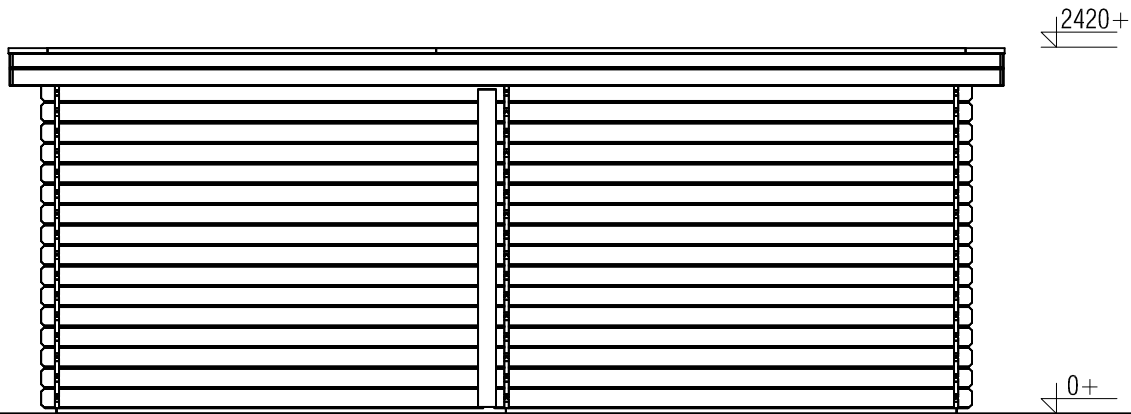

## WoodPro - FLAT - 28mm

Omschrijving / Description:  
300x400cm 28mm - 300R  
Onderdeel / Component:  
Plat+ aanz / Plan+ elevations  
Dealer:

Ordernr.:

Schaal / Scale:  
1: 50

BLAD NR.:

Ref.:

**BT**

*Achteraanzicht / Rear view / Hinterseite*

*(L) Zijaanzicht / Side view / Seitenansicht*

## *WoodPro - FLAT - 28mm*

<i>Omschrijving / Description:</i> 300x400cm 28mm - 300R	<i>Ordernr.:</i>
<i>Onderdeel / Component:</i> Plat + aanz / Plan + elevations	<i>Schaal / Scale:</i> 1: 50
<i>Dealer:</i>	<i>BLAD NR.:</i> BT
<i>Ref.:</i>	