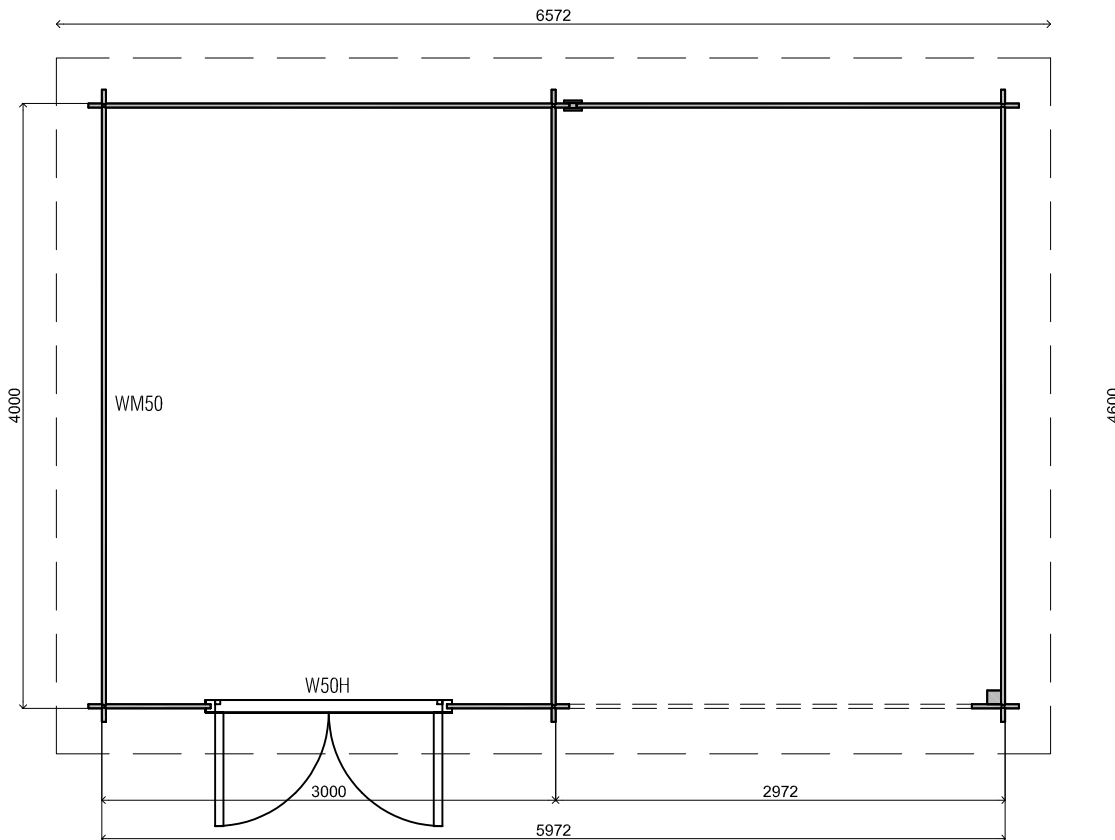

Vooraanzicht / Front view / Vorderansicht

Plattegrond / Plan