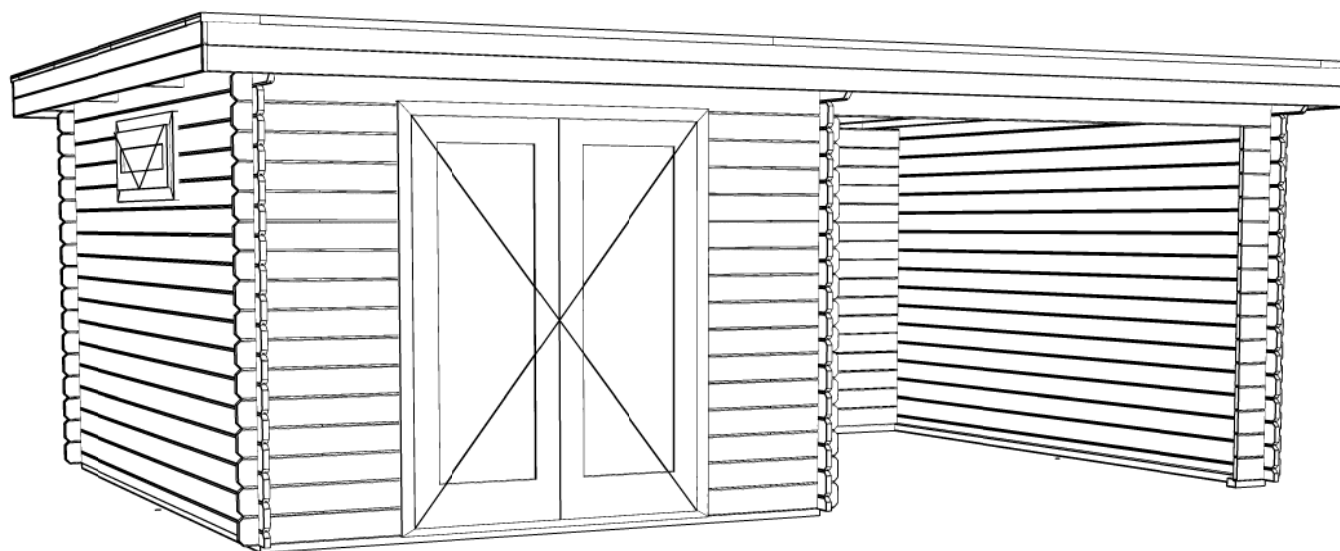

## WoodPro - FLAT - 28mm

Omschrijving / Description:  
300x400cm 28mm - 300R  
Onderdeel / Component:  
Plat+ aanz / Plan+ elevations  
Dealer:

Ordernr.:

Schaal / Scale:  
1: 50

BLAD NR.:

Ref.:

**BT**

*Achteraanzicht / Rear view / Hinterseite*

*(L) Zijaanzicht / Side view / Seitenansicht*

## *WoodPro - FLAT - 28mm*

<i>Omschrijving / Description:</i> 300x400cm 28mm - 300R	<i>Ordernr.:</i>
<i>Onderdeel / Component:</i> Plat + aanz / Plan + elevations	<i>Schaal / Scale:</i> 1: 50
<i>Dealer:</i>	<i>BLAD NR.:</i> BT
<i>Ref.:</i>	