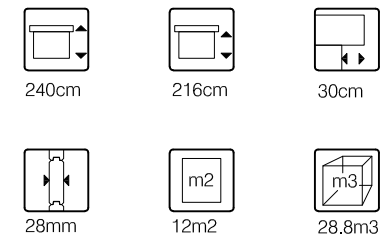

*Vooraanzicht / Front view / Vorderansicht*

*(R) Zijaanzicht / Side view / Seitenansicht*

*Plattegrond / Plan*

## WoodPro - FLAT - 28mm

Omschrijving / Description:  
300x400cm 28mm - 300R  
Onderdeel / Component:  
Plat+ aanz / Plan+ elevations  
Dealer:

Ordernr.:

Schaal / Scale:  
1: 50

BLAD NR.:

Ref.:

**BT**

*Achteraanzicht / Rear view / Hinterseite*

*(L) Zijaanzicht / Side view / Seitenansicht*

## *WoodPro - FLAT - 28mm*

<i>Omschrijving / Description:</i> 300x400cm 28mm - 300R	<i>Ordernr.:</i>
<i>Onderdeel / Component:</i> Plat + aanz / Plan + elevations	<i>Schaal / Scale:</i> 1: 50
<i>Dealer:</i>	<i>BLAD NR.:</i> BT
<i>Ref.:</i>	