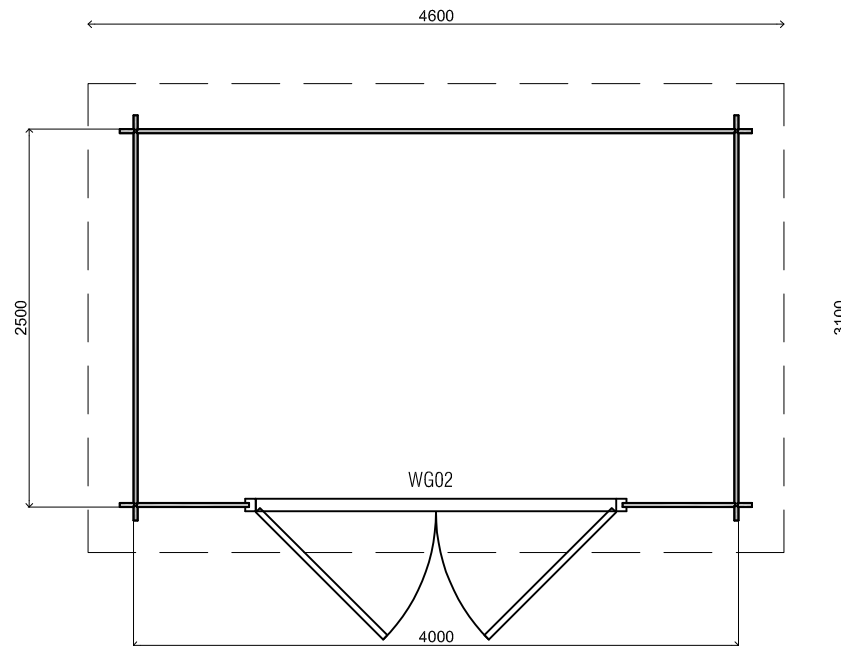

2420+

0+

Vooraanzicht / Front view / Vorderansicht

(R) Zijaanzicht / Side view / Seiten ansicht

240cm

216cm

30cm

28mm

10m2

24m3

WoodPro - FLAT - 28mm

Omschrijving / Description:
400x250cm
Onderdeel / Component:
Plat + aanz / Plan + elevations
Dealer:

Ordernr.:
27598
Schaal / Scale:
1: 50

Ref.:
BLAD NR.:
BT

2420+

0+

Achteraanzicht / Rear view / Hinterseite

(L) Zijaanzicht / Side view / Seiten ansicht

WoodPro - FLAT - 28mm

Omschrijving / Description: 400x250cm	Ordernr.: 27598
Onderdeel / Component: Plat + aanz / Plan + elevations	Schaal / Scale: 1: 50
Dealer:	BLAD NR.:
Ref.:	BT