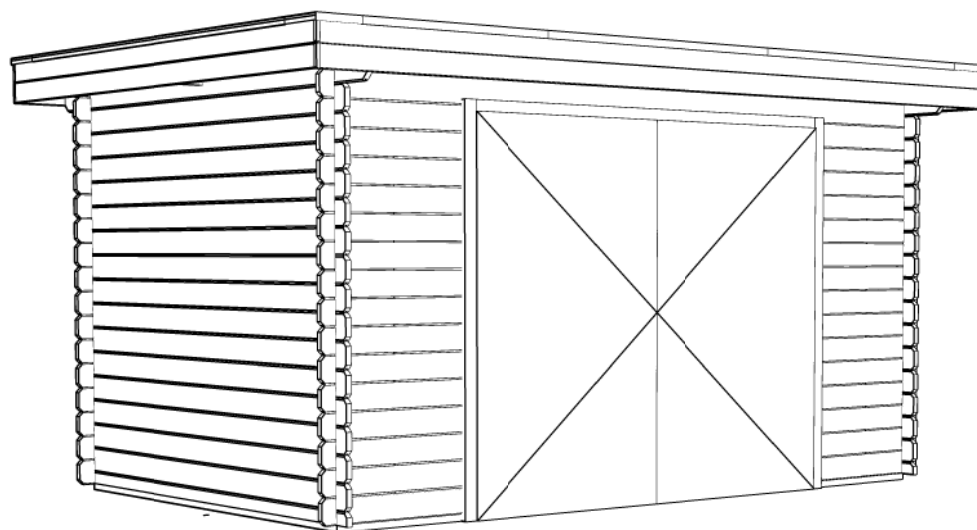

2420+

0+

Vooraanzicht / Front view / Vorderansicht

(R) Zijaanzicht / Side view / Seiten ansicht

240cm

216cm

30cm

28mm

10m2

24m3

WoodPro - FLAT - 28mm

Omschrijving / Description:
400x250cm
Onderdeel / Component:
Plat + aanz / Plan + elevations
Dealer:

Ordernr.:
27598
Schaal / Scale:
1: 50

Ref.:
BLAD NR.:
BT

2420+

0+

Achteraanzicht / Rear view / Hinterseite

(L) Zijaanzicht / Side view / Seiten ansicht

WoodPro - FLAT - 28mm

Omschrijving / Description: 400x250cm	Ordernr.: 27598
Onderdeel / Component: Plat + aanz / Plan + elevations	Schaal / Scale: 1: 50
Dealer:	BLAD NR.:
Ref.:	BT