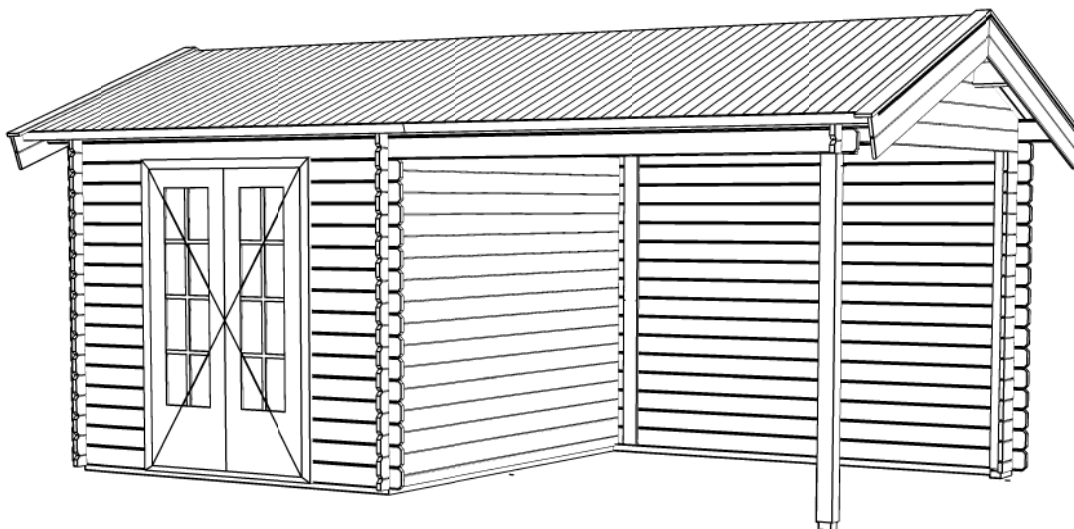

## WoodPro - APEX - 28mm

Omschrijving / Description:  
250x300cm 28mm - 300R  
Onderdeel / Component:  
Plat + aanz / Plan + elevations  
Dealer:

Ordernr.:  
27160  
Schaal / Scale:  
1: 50

Ref.:  
BLAD NR.:  
BT

*Achteraanzicht / Rear view / Hinterseite*

*(L) Zijaanzicht / Side view / Seiten ansicht*

## *WoodPro - APEX - 28mm*

*Omschrijving / Description:*  
250x300cm 28mm - 300R  
*Onderdeel / Component:*  
Plat + aanz / Plan + elevations  
*Dealer:*

*Ordernr.:*  
27160  
*Schaal / Scale:*  
1: 50

*Ref.:*