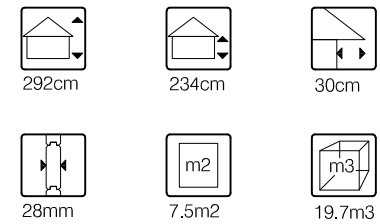

*Vooraanzicht / Front view / Vorderansicht*

*(R) Zijaanzicht / Side view / Seitenansicht*

*Plattegrond / Plan*

## WoodPro - APEX - 28mm

Omschrijving / Description:  
250x300cm 28mm - 300R  
Onderdeel / Component:  
Plat + aanz / Plan + elevations  
Dealer:

Ordernr.:  
27160  
Schaal / Scale:  
1: 50

Ref.:  
BLAD NR.:  
BT

## *WoodPro - APEX - 28mm*

*Omschrijving / Description:*  
250x300cm 28mm - 300R  
*Onderdeel / Component:*  
Plat + aanz / Plan + elevations  
*Dealer:*

*Ordernr.:*  
27160  
*Schaal / Scale:*  
1: 50

*Ref.:*