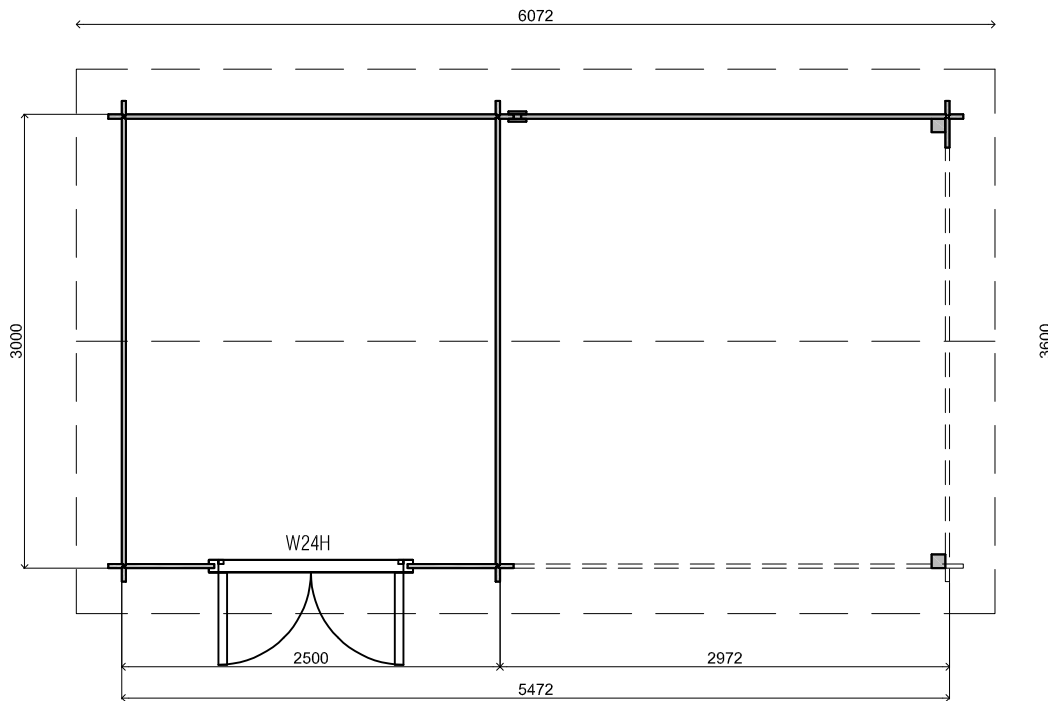

Vooraanzicht / Front view / Vorderansicht

Plattegrond / Plan