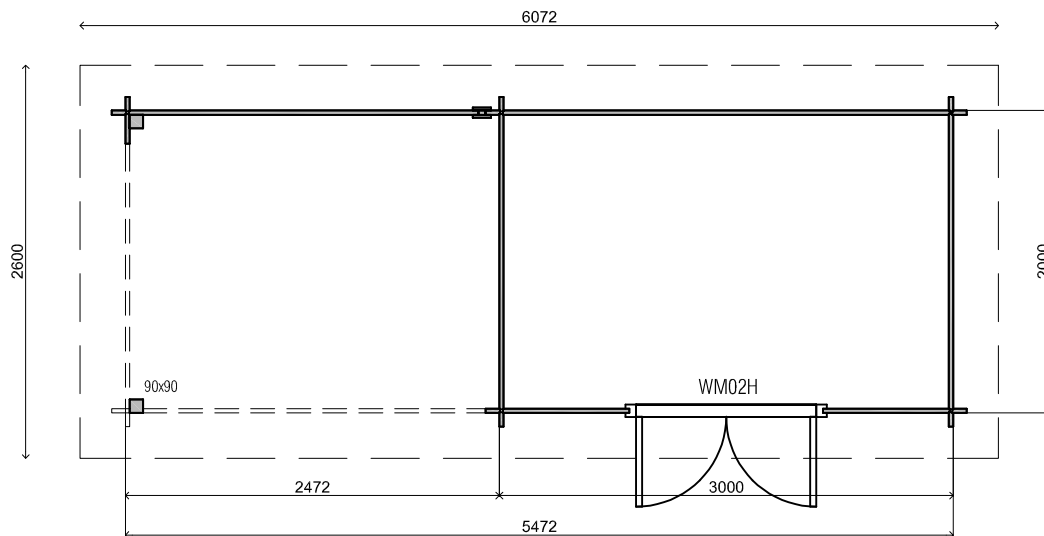

2420+

0+

*Vooraanzicht / Front view / Vorderansicht*

*(R) Zijaanzicht / Side view / Seiten ansicht*

*Plattegrond / Plan*

240cm

216cm

30cm

28mm

6m<sup>2</sup>

14.4m<sup>3</sup>

## WoodPro - FLAT - 28mm

Omschrijving / Description:  
300x200cm 28mm - 250L  
Onderdeel / Component:  
Plat + aanz / Plan + elevations  
Dealer:

Ordernr.:  
26561  
Schaal / Scale:  
1: 50

Ref.:

BLAD NR.:  
**BT**

### WoodPro - FLAT - 28mm

Omschrijving / Description:  
300x200cm 28mm - 250L  
Onderdeel / Component:  
Plat + aanz / Plan + elevations  
Dealer:

Ordernr.:  
26561  
Schaal / Scale:  
1: 50

Ref.:

BLAD NR.:  
BT