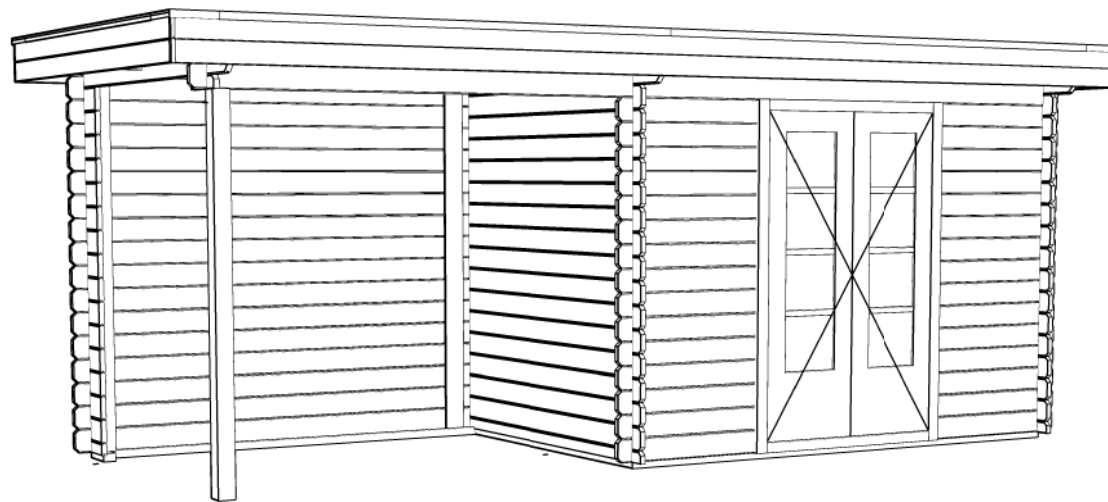

WoodPro - FLAT - 28mm

Omschrijving / Description:
300x200cm 28mm - 250L
Onderdeel / Component:
Plat + aanz / Plan + elevations
Dealer:

Ordernr.:
26561
Schaal / Scale:
1: 50

Ref.:

BLAD NR.:
BT