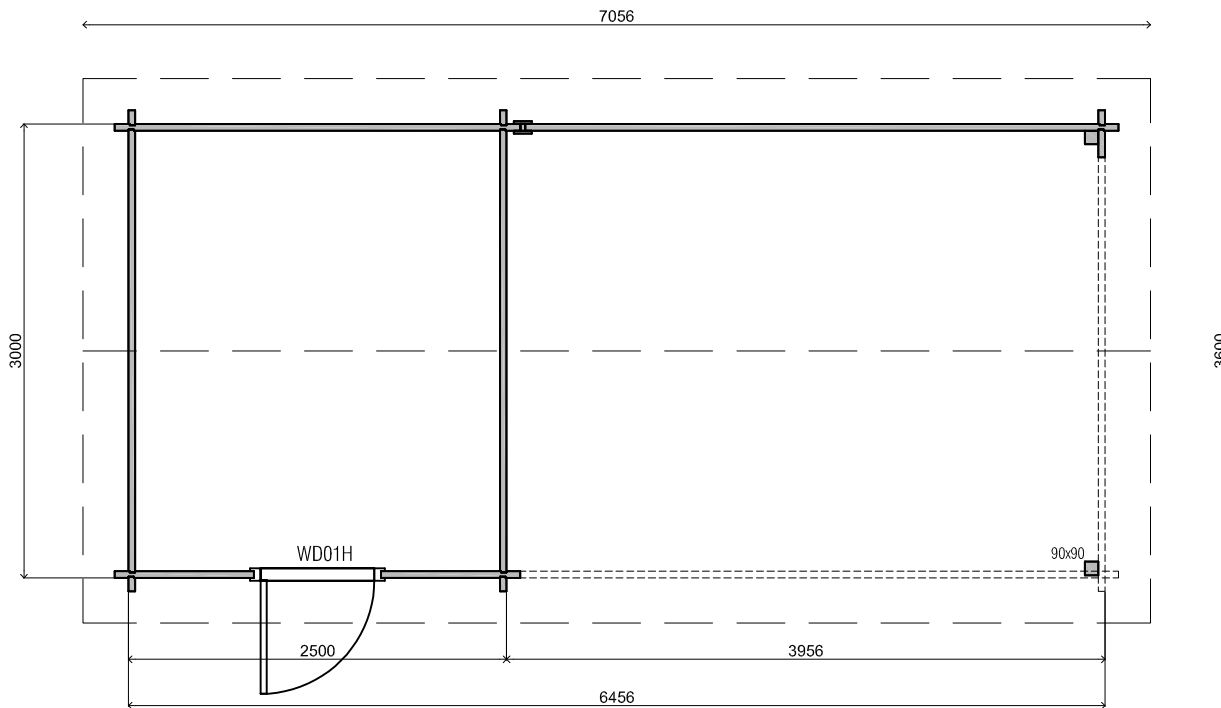

2950+

0+

*Vooraanzicht / Front view / Vorderansicht*

*(R) Zijaanzicht / Side view / Seiten ansicht*

*Plattegrond / Plan*

295cm

236cm

30cm

44mm

7.5m2

9.7m3

## WoodPro - APEX - 44mm

Omschrijving / Description:  
250x300cm - 400R  
Onderdeel / Component:  
Plat + aanz / Plan + elevations  
Dealer:

Ordernr.:  
26338  
Schaal / Scale:  
1: 50

Ref.:

BLAD NR.:  
**BT**

## *WoodPro - APEX - 44mm*

<i>Omschrijving / Description:</i> 250x300cm - 400R	<i>Ordernr.:</i> 26338
<i>Onderdeel / Component:</i> Plat + aanz / Plan + elevations	<i>Schaal / Scale:</i> 1: 50
<i>Dealer:</i>	<i>BLAD NR.:</i> BT
<i>Ref.:</i>	