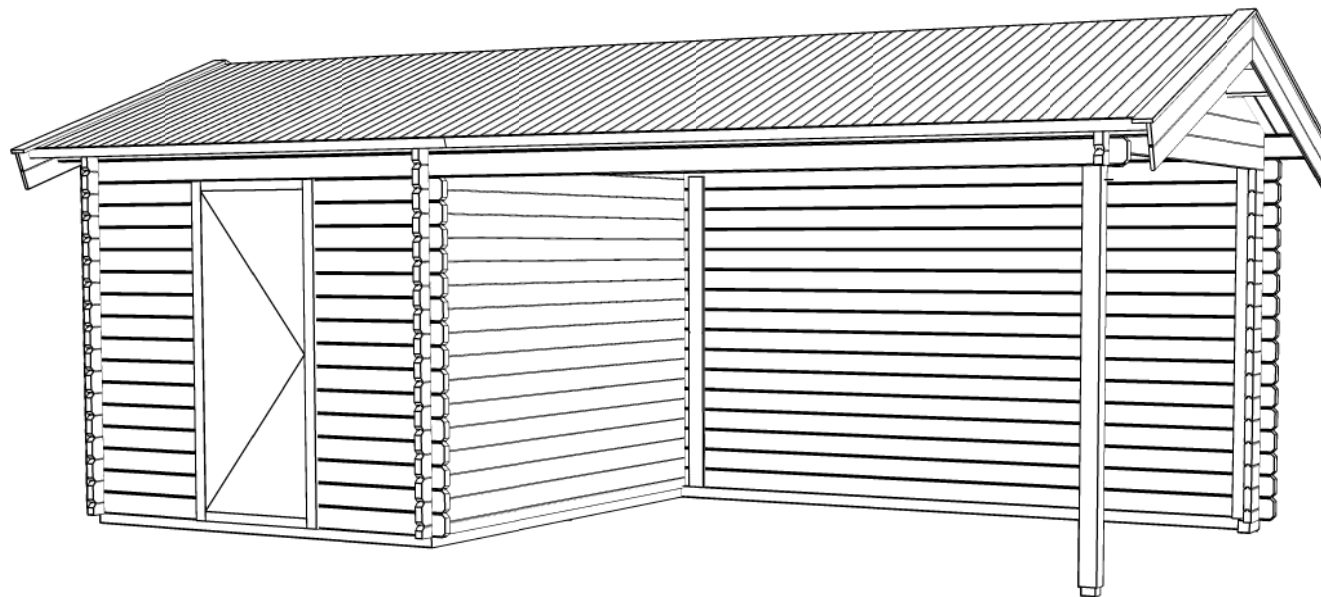

## WoodPro - APEX - 44mm

Omschrijving / Description:  
250x300cm - 400R  
Onderdeel / Component:  
Plat + aanz / Plan + elevations  
Dealer:

Ordernr.:  
26338  
Schaal / Scale:  
1: 50

Ref.:

BLAD NR.:  
**BT**

## *WoodPro - APEX - 44mm*

<i>Omschrijving / Description:</i> 250x300cm - 400R	<i>Ordernr.:</i> 26338
<i>Onderdeel / Component:</i> Plat + aanz / Plan + elevations	<i>Schaal / Scale:</i> 1: 50
<i>Dealer:</i>	<i>BLAD NR.:</i> BT
<i>Ref.:</i>	