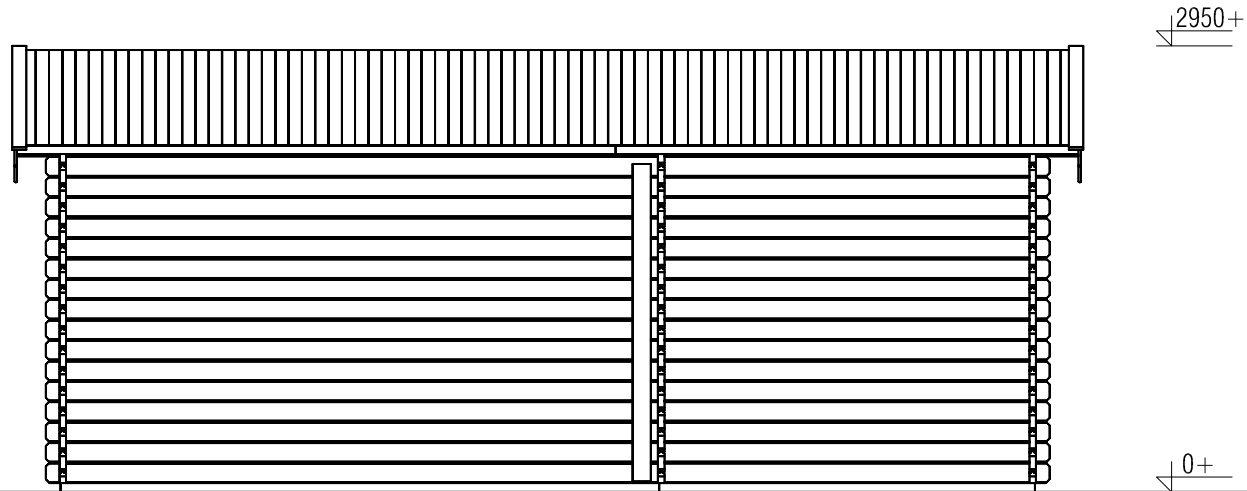

2950+

0+

*Vooraanzicht / Front view / Vorderansicht*

*(R) Zijaanzicht / Side view / Seiten ansicht*

*Plattegrond / Plan*

295cm

236cm

30cm

44mm

7.5m2

9.7m3

## WoodPro - APEX - 44mm

Omschrijving / Description:  
250x300cm - 400R  
Onderdeel / Component:  
Plat + aanz / Plan + elevations  
Dealer:

Ordernr.:  
26338  
Schaal / Scale:  
1: 50

Ref.:

BLAD NR.:  
**BT**

## *WoodPro - APEX - 44mm*

<i>Omschrijving / Description:</i> 250x300cm - 400R	<i>Ordernr.:</i> 26338
<i>Onderdeel / Component:</i> Plat + aanz / Plan + elevations	<i>Schaal / Scale:</i> 1: 50
<i>Dealer:</i>	<i>BLAD NR.:</i> BT
<i>Ref.:</i>	