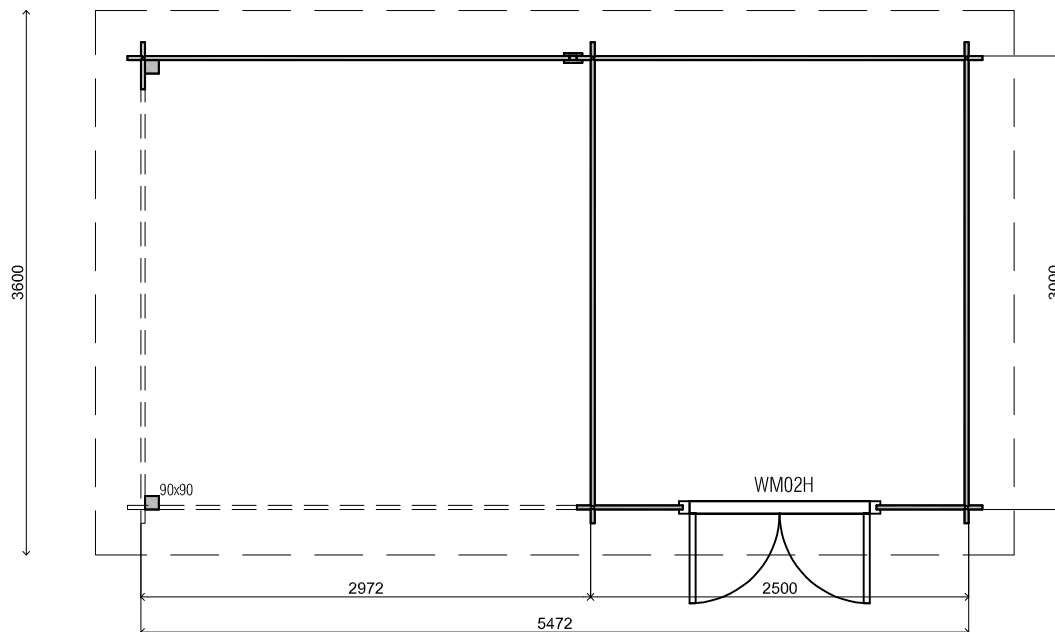

2420+

0+

Voor-aanzicht / Front view / Vorderansicht

(R) Zijaanzicht / Side view / Seiten ansicht

6072

240cm

216cm

30cm

28mm

7.5m2

18m3

WoodPro - FLAT - 28mm

Omschrijving / Description:
250x300cm 28mm - 300L
Onderdeel / Component:
Plat + aanz / Plan + elevations
Dealer:

Ordernr.:
26109
Schaal / Scale:
1: 50

Ref.:

BLAD NR.:
BT

2420+

0+

Achteraanzicht / Rear view / Hinterseite

(L) Zijaanzicht / Side view / Seiten ansicht

WoodPro - FLAT - 28mm

Omschrijving / Description:
250x300cm 28mm - 300L
Onderdeel / Component:
Plat + aanz / Plan + elevations
Dealer:

Ordernr.:
26109
Schaal / Scale:
1: 50

Ref.:

BLAD NR.:
BT