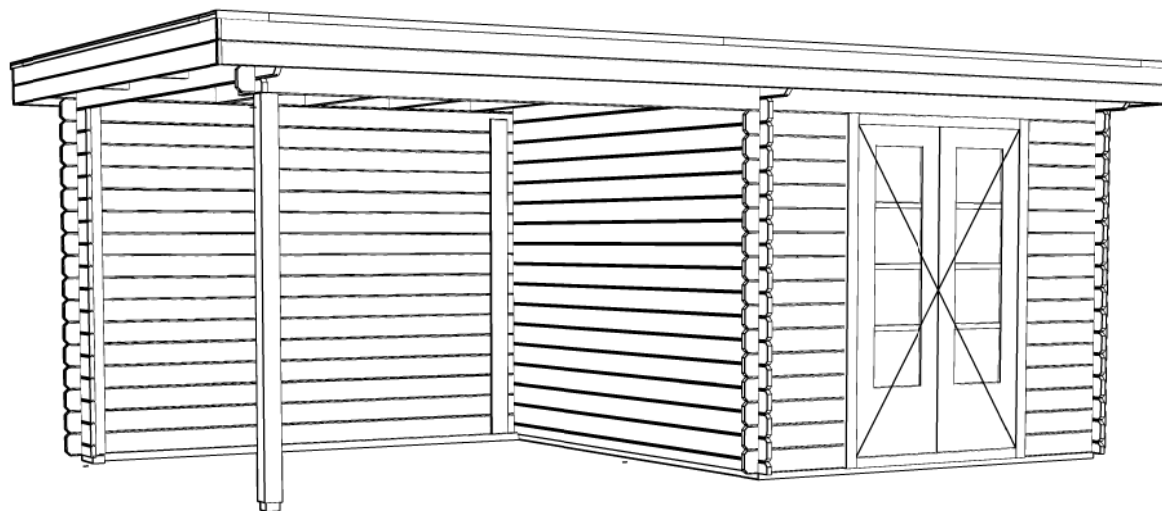

28mm

7.5m2

18m3

WoodPro - FLAT - 28mm

Omschrijving / Description:
250x300cm 28mm - 300L
Onderdeel / Component:
Plat + aanz / Plan + elevations
Dealer:

Ordernr.:
26109
Schaal / Scale:
1: 50

Ref.:

BLAD NR.:
BT

2420+

0+

Achteraanzicht / Rear view / Hinterseite

(L) Zijaanzicht / Side view / Seiten ansicht

WoodPro - FLAT - 28mm

Omschrijving / Description:
250x300cm 28mm - 300L
Onderdeel / Component:
Plat + aanz / Plan + elevations
Dealer: