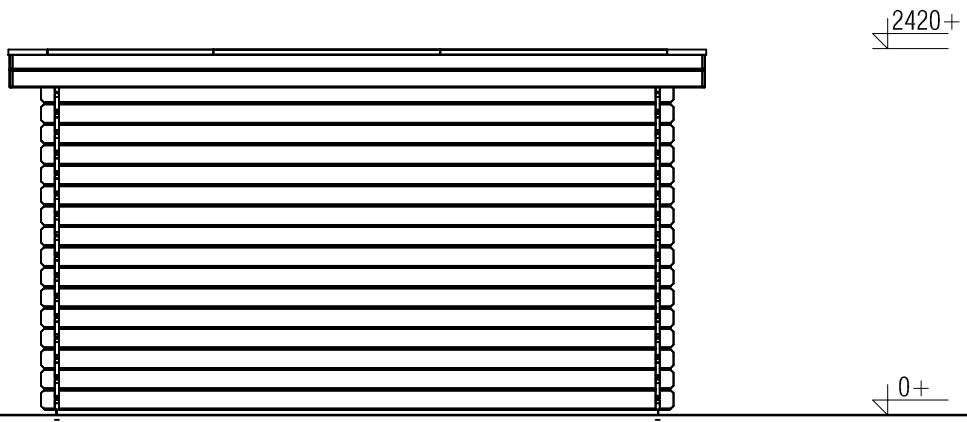

Vooraanzicht / Front view / Vorderansicht

(R) Zijaanzicht / Side view / Seiten ansicht

WoodPro - FLAT - 28mm

Omschrijving / Description:	400x300cm	Ordernr.:	26092
Onderdeel / Component:	Plat + aanz / Plan + elevations	Schaal / Scale:	1: 50
Dealer:		BLAD NR.:	BT
Ref.:			

Achteraanzicht / Rear view / Hinterseite

(L) Zijaanzicht / Side view / Seiten ansicht

WoodPro - FLAT - 28mm

<i>Omschrijving / Description:</i> 400x300cm	<i>Ordernr.:</i> 26092
<i>Onderdeel / Component:</i> Plat + aanz / Plan + elevations	<i>Schaal / Scale:</i> 1: 50
<i>Dealer:</i>	<i>BLAD NR.:</i> BT
<i>Ref.:</i>	