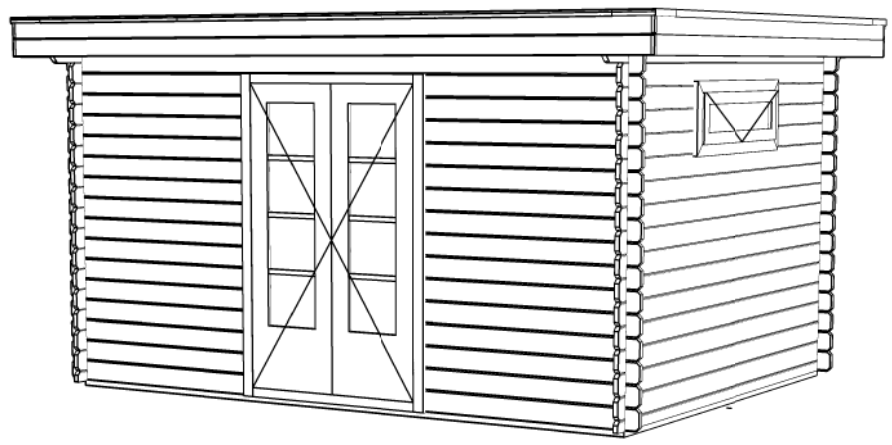

Vooraanzicht / Front view / Vorderansicht

(R) Zijaanzicht / Side view / Seiten ansicht

WoodPro - FLAT - 28mm

Omschrijving / Description:	400x300cm	Ordernr.:	26092
Onderdeel / Component:	Plat + aanz / Plan + elevations	Schaal / Scale:	1: 50
Dealer:		BLAD NR.:	BT
Ref.:			

Achteraanzicht / Rear view / Hinterseite

(L) Zijaanzicht / Side view / Seiten ansicht

WoodPro - FLAT - 28mm

<i>Omschrijving / Description:</i> 400x300cm	<i>Ordernr.:</i> 26092
<i>Onderdeel / Component:</i> Plat + aanz / Plan + elevations	<i>Schaal / Scale:</i> 1: 50
<i>Dealer:</i>	<i>BLAD NR.:</i> BT
<i>Ref.:</i>	