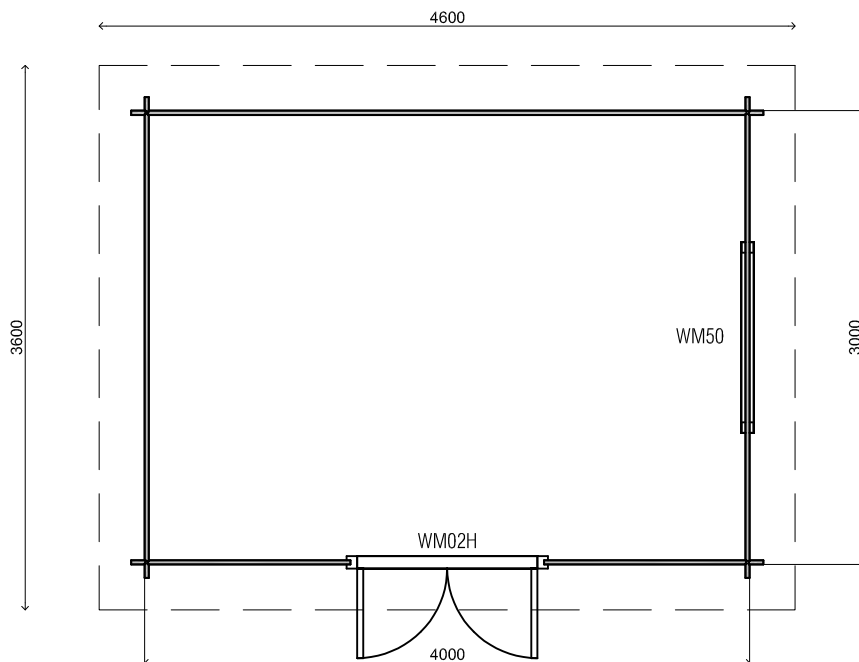

Vooraanzicht / Front view / Vorderansicht

(R) Zijaanzicht / Side view / Seiten ansicht

WoodPro - FLAT - 28mm

Omschrijving / Description:	400x300cm	Ordernr.:	26092
Onderdeel / Component:	Plat + aanz / Plan + elevations	Schaal / Scale:	1: 50
Dealer:		BLAD NR.:	BT
Ref.:			

Achteraanzicht / Rear view / Hinterseite

(L) Zijaanzicht / Side view / Seiten ansicht

WoodPro - FLAT - 28mm

<i>Omschrijving / Description:</i> 400x300cm	<i>Ordernr.:</i> 26092
<i>Onderdeel / Component:</i> Plat + aanz / Plan + elevations	<i>Schaal / Scale:</i> 1: 50
<i>Dealer:</i>	<i>BLAD NR.:</i> BT
<i>Ref.:</i>	