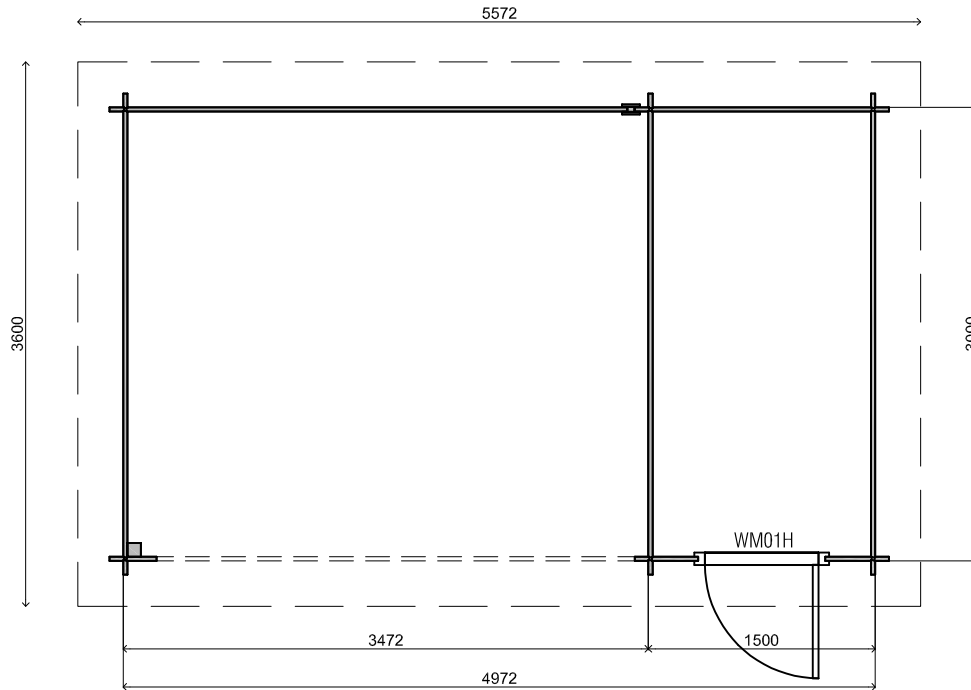

2400+

0+

*Vooraanzicht / Front view / Vorderansicht*

*(R) Zijaanzicht / Side view / Seitenansicht*

*Plattegrond / Plan*

240cm

216cm

30cm

28mm

4.5m2

10.8m3

## WoodPro - FLAT - 28mm

Omschrijving / Description:  
150x300cm 28mm - 350L SC

Onderdeel / Component:  
Plat + aanz / Plan + elevations

Dealer:

Ref.:

Ordernr.:  
26013

Schaal / Scale:  
1: 50

BLAD NR.:

## *WoodPro - FLAT - 28mm*

Omschrijving / Description:  
150x300cm 28mm - 350L SC

Onderdeel / Component:  
Plat + aanz / Plan + elevations

Dealer:

Ref.:

Ordernr.:  
26013

Schaal / Scale:  
1: 50

BLAD NR.:  
BT