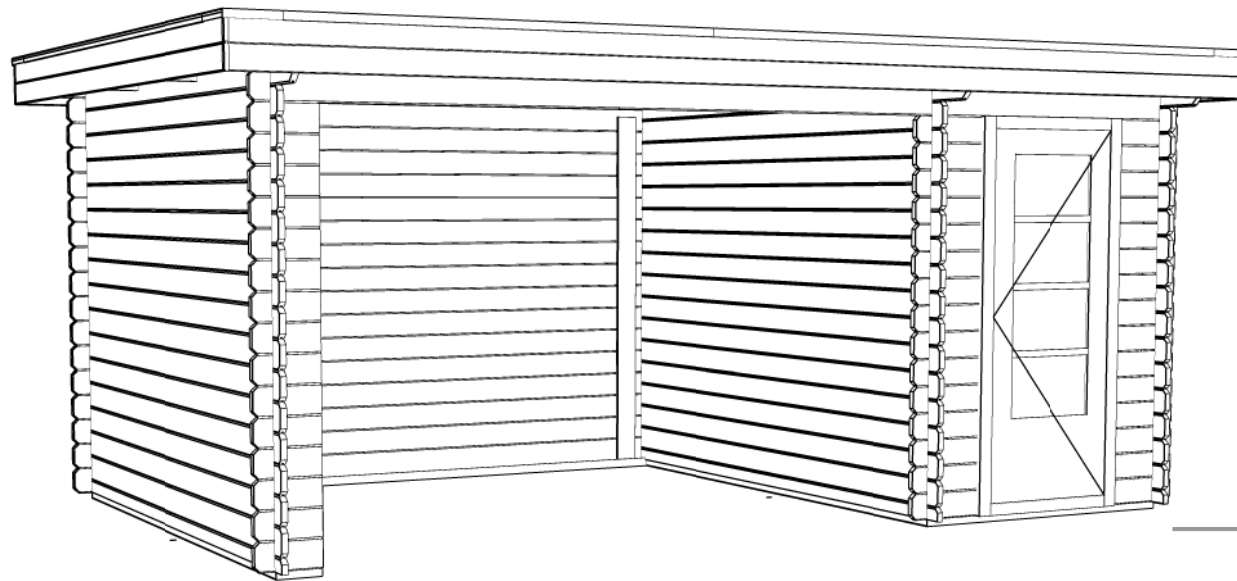

## WoodPro - FLAT - 28mm

Omschrijving / Description:  
150x300cm 28mm - 350L SC

Onderdeel / Component:  
Plat + aanz / Plan + elevations

Dealer:

Ref.:

Ordernr.:  
26013

Schaal / Scale:  
1: 50

BLAD NR.:

BT

2400+

0+

*Achteraanzicht / Rear view / Hinterseite*

*(L) Zijaanzicht / Side view / Seitenansicht*

## *WoodPro - FLAT - 28mm*

Omschrijving / Description:  
150x300cm 28mm - 350L SC

Onderdeel / Component:  
Plat + aanz / Plan + elevations

Dealer:

Ref.:

Ordernr.:  
26013

Schaal / Scale:  
1: 50

BLAD NR.:  
BT