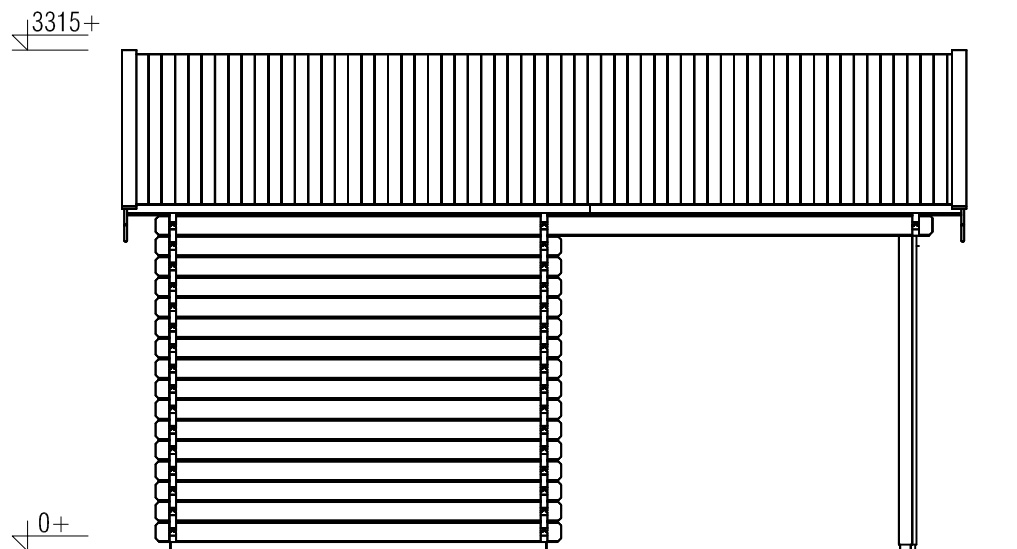

Plattegrond / Plan

331cm

236cm

30cm

44mm

12.5m²

35m³

WoodPro - APEX - 44mm

Omschrijving / Description:
250x500 + 250 open
Onderdeel / Component:
Plat + aanz / Plan + elevations
Dealer:

Ordernr.:

Schaal / Scale:
1: 50

Ref.:

BLAD NR.:
BT

Vooraanzicht / Front view / Vorderansicht

(R) Zijaanzicht / Side view / Seiten ansicht

WoodPro - APEX - 44mm

Omschrijving / Description: 250x500 + 250 open	Ordernr.:
Onderdeel / Component: Plat + aanz / Plan + elevations	Schaal / Scale: 1: 50
Dealer:	BLAD NR.:
Ref.:	BT

Achteraanzicht / Rear view / Hinterseite

(L) Zijaanzicht / Side view / Seiten ansicht

WoodPro - APEX - 44mm

Omschrijving / Description: 250x500 + 250 open	Ordernr.:
Onderdeel / Component: Plat + aanz / Plan + elevations	Schaal / Scale: 1: 50
Dealer:	BLAD NR.:
Ref.:	BT