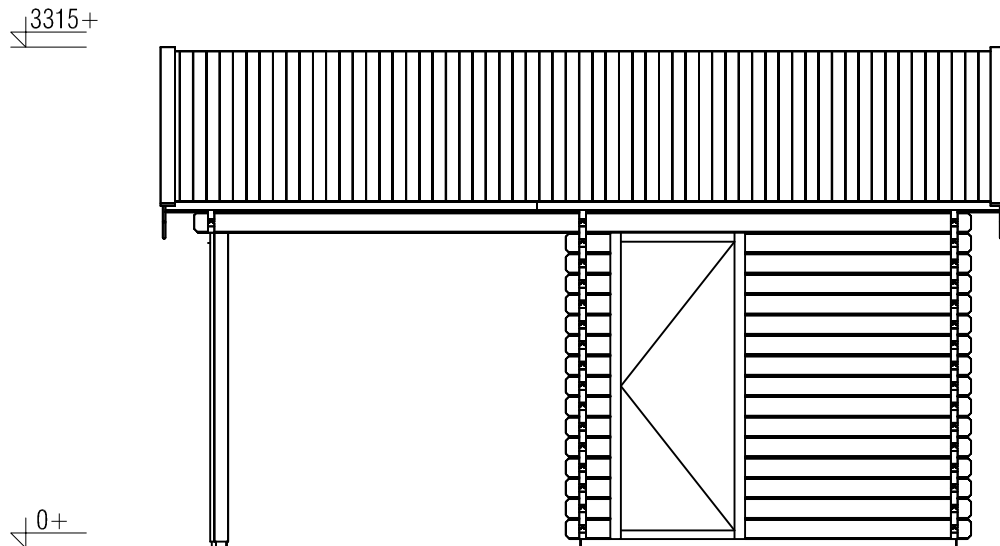

Plattegrond / Plan

331cm

236cm

30cm

44mm

12.5m²

35m³

WoodPro - APEX - 44mm

Omschrijving / Description:
250x500 + 250 open
Onderdeel / Component:
Plat + aanz / Plan + elevations
Dealer:

Ordernr.:

Schaal / Scale:
1: 50

Ref.:

BLAD NR.:
BT

Vooraanzicht / Front view / Vorderansicht

(R) Zijaanzicht / Side view / Seiten ansicht

WoodPro - APEX - 44mm

Omschrijving / Description: 250x500 + 250 open	Ordernr.:
Onderdeel / Component: Plat + aanz / Plan + elevations	Schaal / Scale: 1: 50
Dealer:	BLAD NR.:
Ref.:	BT

Achteraanzicht / Rear view / Hinterseite

(L) Zijaanzicht / Side view / Seiten ansicht

WoodPro - APEX - 44mm

Omschrijving / Description: 250x500 + 250 open	Ordernr.:
Onderdeel / Component: Plat + aanz / Plan + elevations	Schaal / Scale: 1: 50
Dealer:	BLAD NR.:
Ref.:	BT