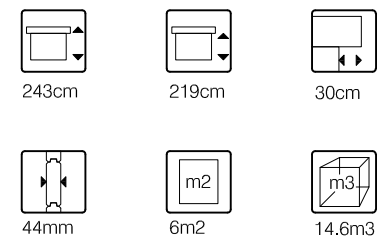

Vooraanzicht / Front view / Vorderansicht

(R) Zijaanzicht / Side view / Seitenansicht

Plattegrond / Plan

WoodPro - FLAT - 44mm

Omschrijving / Description:
200x300cm 44mm - 500L
Onderdeel / Component:
Plat + aanz / Plan + elevations
Dealer:

Ordernr.:
Schaal / Scale:
1: 50
BLAD NR.:
Ref.:
BT

Achteraanzicht / Rear view / Hinterseite

(L) Zijaanzicht / Side view / Seiten ansicht

WoodPro - FLAT - 44mm

Omschrijving / Description: 200x300cm 44mm - 500L	Ordernr.:
Onderdeel / Component: Plat + aanz / Plan + elevations	Schaal / Scale: 1: 50
Dealer:	BLAD NR.:
Ref.:	BT