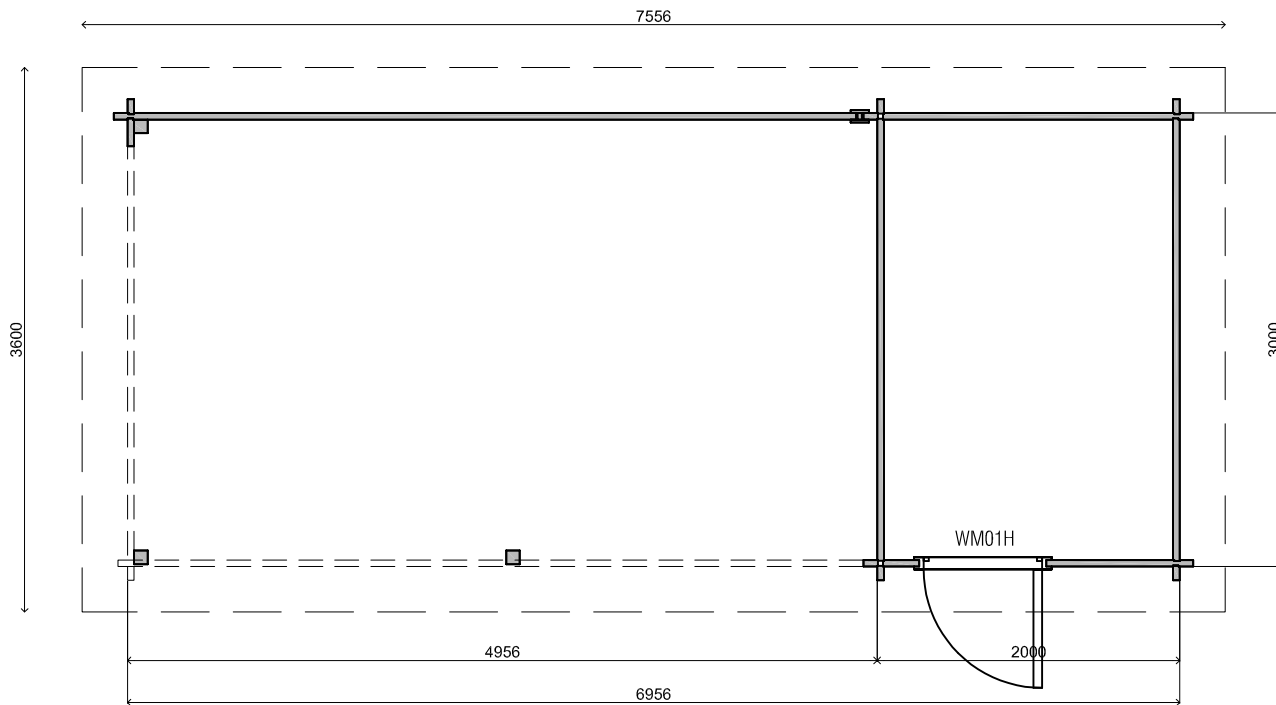

Vooraanzicht / Front view / Vorderansicht

(R) Zijaanzicht / Side view / Seitenansicht

Plattegrond / Plan

WoodPro - FLAT - 44mm

Omschrijving / Description:
200x300cm 44mm - 500L
Onderdeel / Component:
Plat + aanz / Plan + elevations
Dealer:

Ordernr.:
Schaal / Scale:
1: 50
BLAD NR.:
Ref.:
BT

Achteraanzicht / Rear view / Hinterseite

(L) Zijaanzicht / Side view / Seiten ansicht

WoodPro - FLAT - 44mm

Omschrijving / Description: 200x300cm 44mm - 500L	Ordernr.:
Onderdeel / Component: Plat + aanz / Plan + elevations	Schaal / Scale: 1: 50
Dealer:	BLAD NR.:
Ref.:	BT