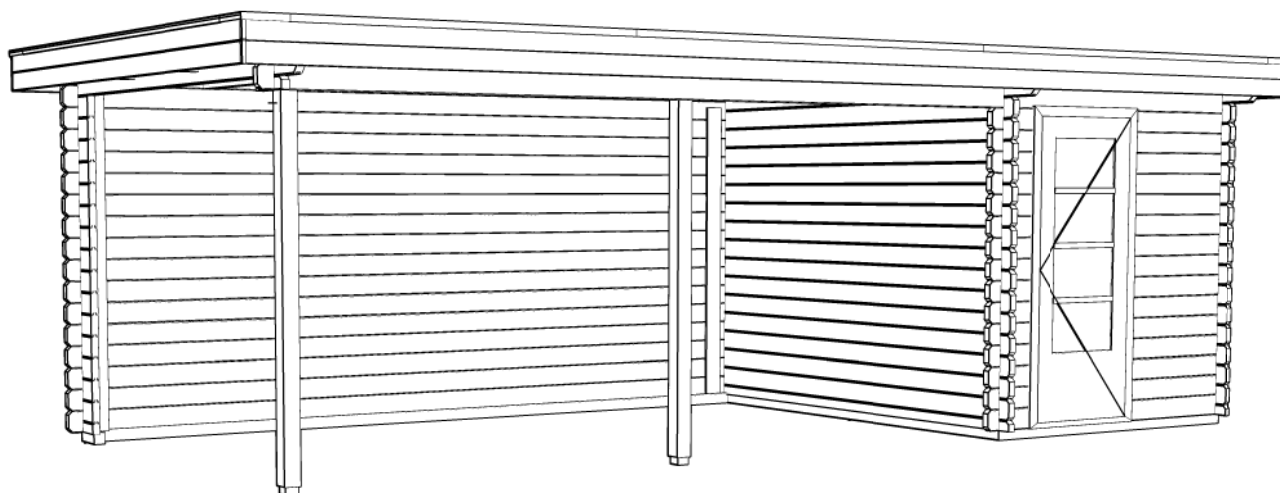

Vooraanzicht / Front view / Vorderansicht

(R) Zijaanzicht / Side view / Seitenansicht

Plattegrond / Plan

WoodPro - FLAT - 44mm

Omschrijving / Description:
200x300cm 44mm - 500L
Onderdeel / Component:
Plat + aanz / Plan + elevations
Dealer:

Ordernr.:
Schaal / Scale:
1: 50
BLAD NR.:
Ref.:
BT

Achteraanzicht / Rear view / Hinterseite

(L) Zijaanzicht / Side view / Seiten ansicht

WoodPro - FLAT - 44mm

Omschrijving / Description: 200x300cm 44mm - 500L	Ordernr.:
Onderdeel / Component: Plat + aanz / Plan + elevations	Schaal / Scale: 1: 50
Dealer:	BLAD NR.:
Ref.:	BT