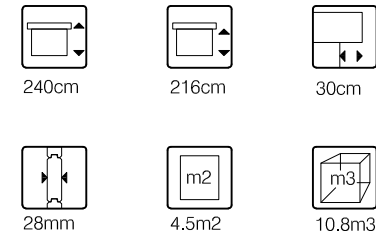

Vooraanzicht / Front view / Vorderansicht

(R) Zijaanzicht / Side view / Seitenansicht

Plattegrond / Plan

WoodPro - FLAT - 28mm

Omschrijving / Description:
150x300cm 28mm - 350R
Onderdeel / Component:
Plat+ aanz / Plan+elevations
Dealer:

Ordernr.:
Schaal / Scale:
1: 50
BLAD NR.:
Ref.:
BT

2420+

0+

Achteraanzicht / Rear view / Hinterseite

(L) Zijaanzicht / Side view / Seiten ansicht

WoodPro - FLAT - 28mm

Omschrijving / Description:
150x300cm 28mm - 350R
Onderdeel / Component:
Plat + aanz / Plan + elevations
Dealer:

Ordernr.:

Schaal / Scale:
1: 50

Ref.:

BLAD NR.:

BT