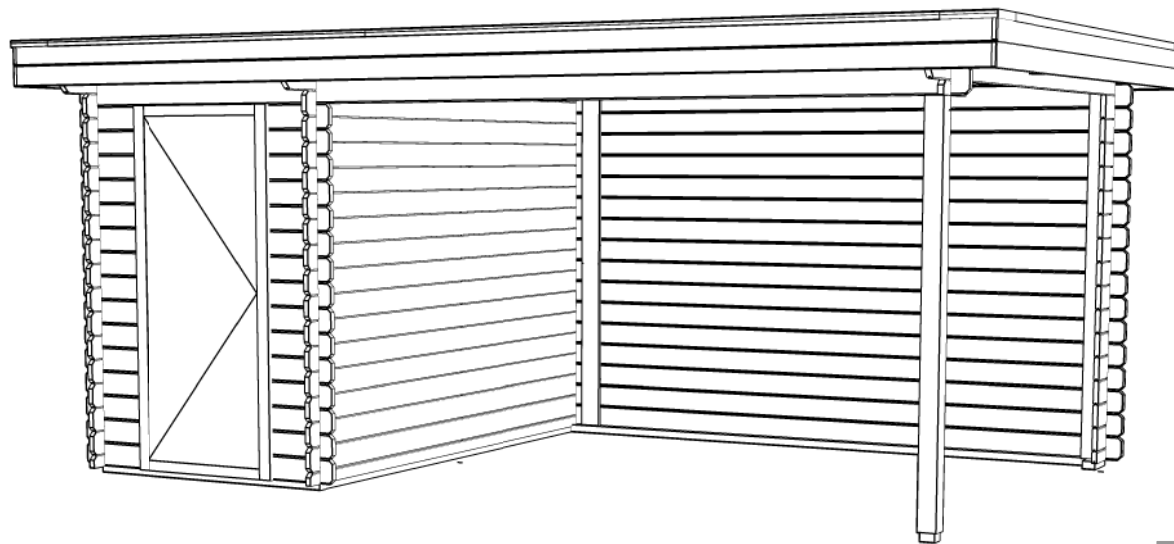

Vooraanzicht / Front view / Vorderansicht

(R) Zijaanzicht / Side view / Seitenansicht

Plattegrond / Plan

WoodPro - FLAT - 28mm

Omschrijving / Description:
150x300cm 28mm - 350R
Onderdeel / Component:
Plat+ aanz / Plan+elevations
Dealer:

Ordernr.:
Schaal / Scale:
1: 50
BLAD NR.:
Ref.:
BT

2420+

0+

Achteraanzicht / Rear view / Hinterseite

(L) Zijaanzicht / Side view / Seiten ansicht

WoodPro - FLAT - 28mm

Omschrijving / Description:
150x300cm 28mm - 350R
Onderdeel / Component:
Plat + aanz / Plan + elevations
Dealer:

Ordernr.:

Schaal / Scale:
1: 50

Ref.:

BLAD NR.:

BT