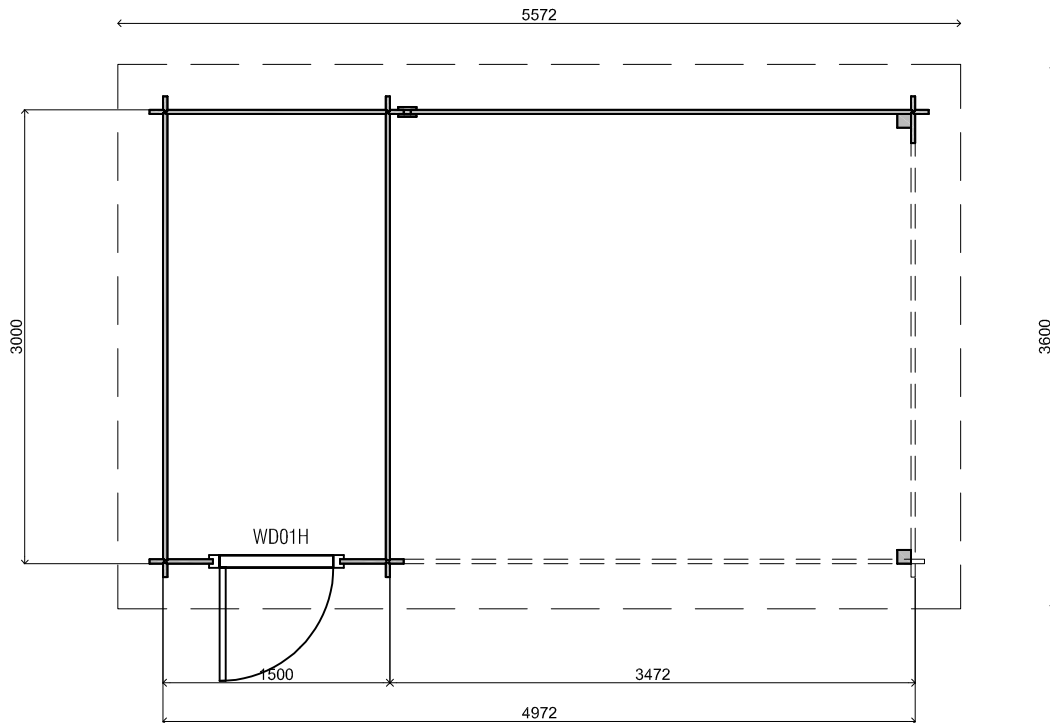

Vooraanzicht / Front view / Vorderansicht

(R) Zijaanzicht / Side view / Seitenansicht

Plattegrond / Plan

WoodPro - FLAT - 28mm

Omschrijving / Description:
150x300cm 28mm - 350R
Onderdeel / Component:
Plat+ aanz / Plan+elevations
Dealer:

Ordernr.:
Schaal / Scale:
1: 50
BLAD NR.:
Ref.:
BT

2420+

0+

Achteraanzicht / Rear view / Hinterseite

(L) Zijaanzicht / Side view / Seiten ansicht

WoodPro - FLAT - 28mm

Omschrijving / Description:
150x300cm 28mm - 350R
Onderdeel / Component:
Plat + aanz / Plan + elevations
Dealer:

Ordernr.:

Schaal / Scale:
1: 50

Ref.:

BLAD NR.:

BT