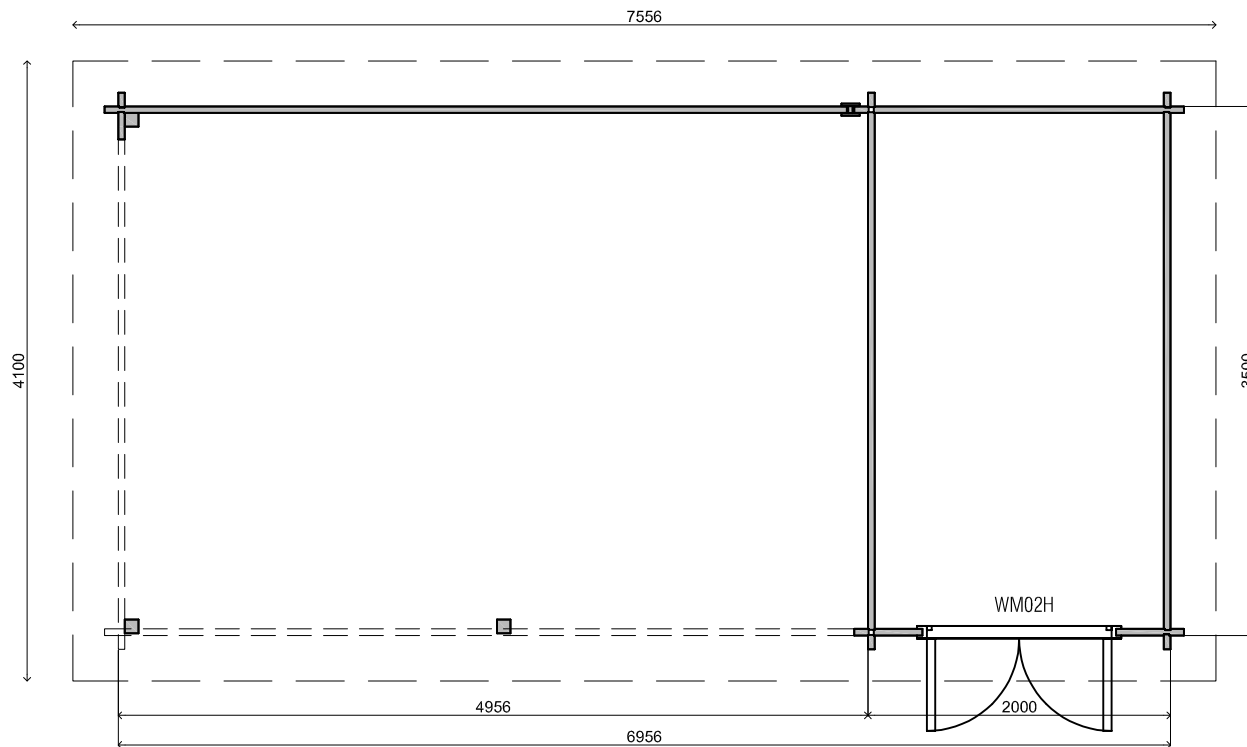

*Vooraanzicht / Front view / Vorderansicht*

*(R) Zijaanzicht / Side view / Seiten ansicht*

243cm

219cm

30cm

44mm

7m2

17m3

## WoodPro - FLAT - 44mm

Omschrijving / Description:  
200x350cm 44mm - 500L  
Onderdeel / Component:  
Plat+ aanz / Plan+elevations  
Dealer:

Ordernr.:

Schaal / Scale:  
1: 50

Ref.:

BLAD NR.:  
**BT**

*Achteraanzicht / Rear view / Hinterseite*

*(L) Zijaanzicht / Side view / Seiten ansicht*

## WoodPro - FLAT - 44mm

Omschrijving / Description: 200x350cm 44mm - 500L	Ordernr.:
Onderdeel / Component: Plat + aanz / Plan + elevations	Schaal / Scale: 1: 50
Dealer:	BLAD NR.:
Ref.:	<b>BT</b>