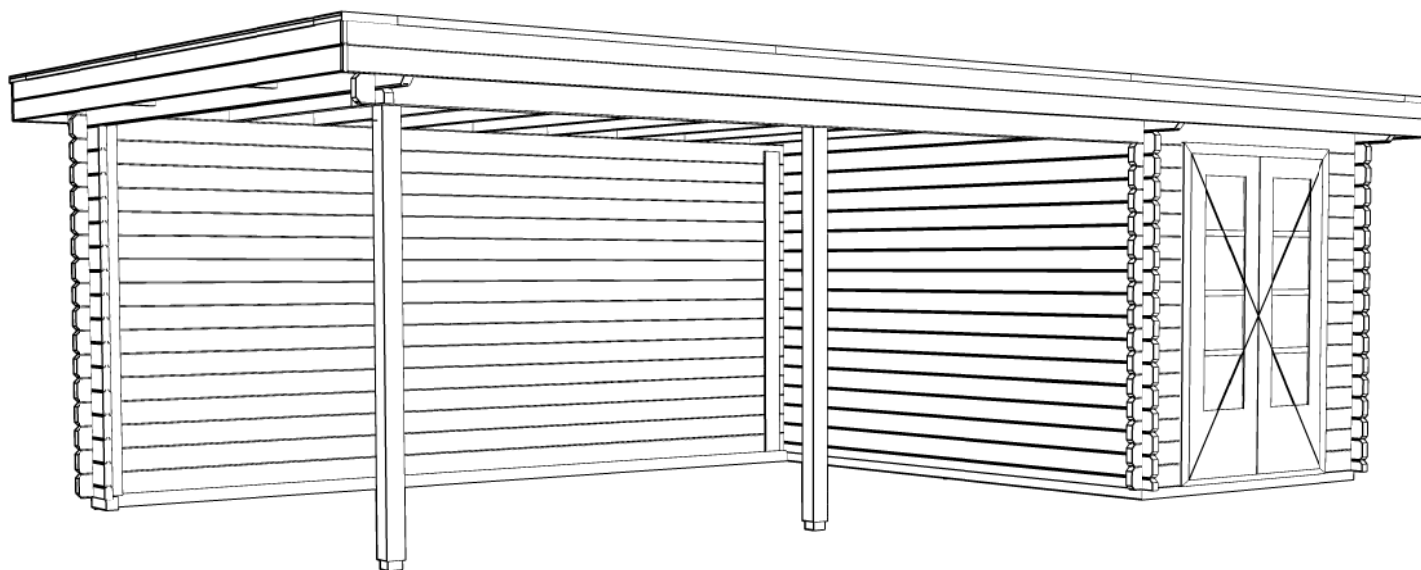

*Vooraanzicht / Front view / Vorderansicht*

*(R) Zijaanzicht / Side view / Seiten ansicht*

243cm

219cm

30cm

44mm

7m2

17m3

## WoodPro - FLAT - 44mm

Omschrijving / Description:  
200x350cm 44mm - 500L  
Onderdeel / Component:  
Plat+ aanz / Plan+elevations  
Dealer:

Ordernr.:

Schaal / Scale:  
1: 50

Ref.:

BLAD NR.:  
**BT**

*Achteraanzicht / Rear view / Hinterseite*

*(L) Zijaanzicht / Side view / Seiten ansicht*

## WoodPro - FLAT - 44mm

Omschrijving / Description: 200x350cm 44mm - 500L	Ordernr.:
Onderdeel / Component: Plat + aanz / Plan + elevations	Schaal / Scale: 1: 50
Dealer:	BLAD NR.:
Ref.:	<b>BT</b>