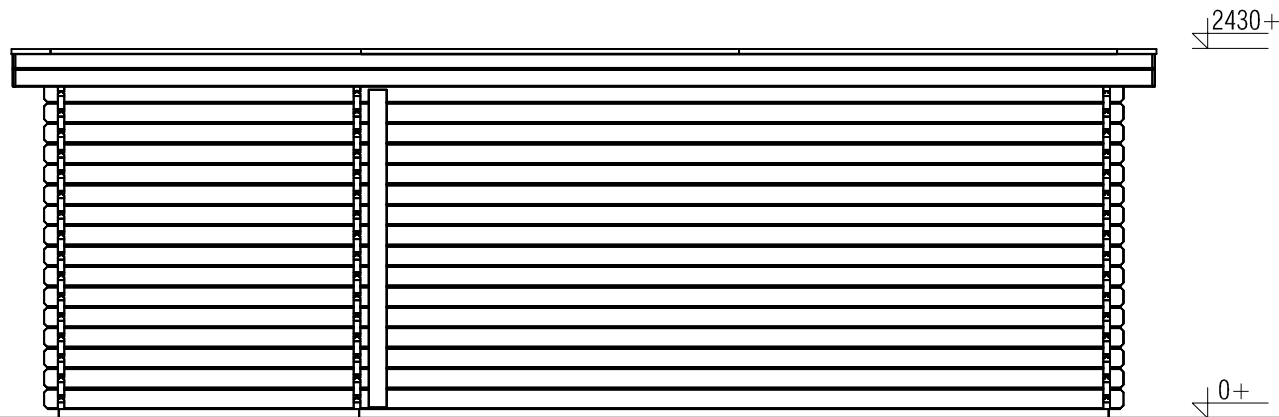

*Vooraanzicht / Front view / Vorderansicht*

*(R) Zijaanzicht / Side view / Seiten ansicht*

243cm

219cm

30cm

44mm

7m2

17m3

## WoodPro - FLAT - 44mm

Omschrijving / Description:  
200x350cm 44mm - 500L  
Onderdeel / Component:  
Plat+ aanz / Plan+elevations  
Dealer:

Ordernr.:

Schaal / Scale:  
1: 50

Ref.:

BLAD NR.:  
**BT**

*Achteraanzicht / Rear view / Hinterseite*

*(L) Zijaanzicht / Side view / Seiten ansicht*

## WoodPro - FLAT - 44mm

Omschrijving / Description: 200x350cm 44mm - 500L	Ordernr.:
Onderdeel / Component: Plat + aanz / Plan + elevations	Schaal / Scale: 1: 50
Dealer:	BLAD NR.:
Ref.:	<b>BT</b>