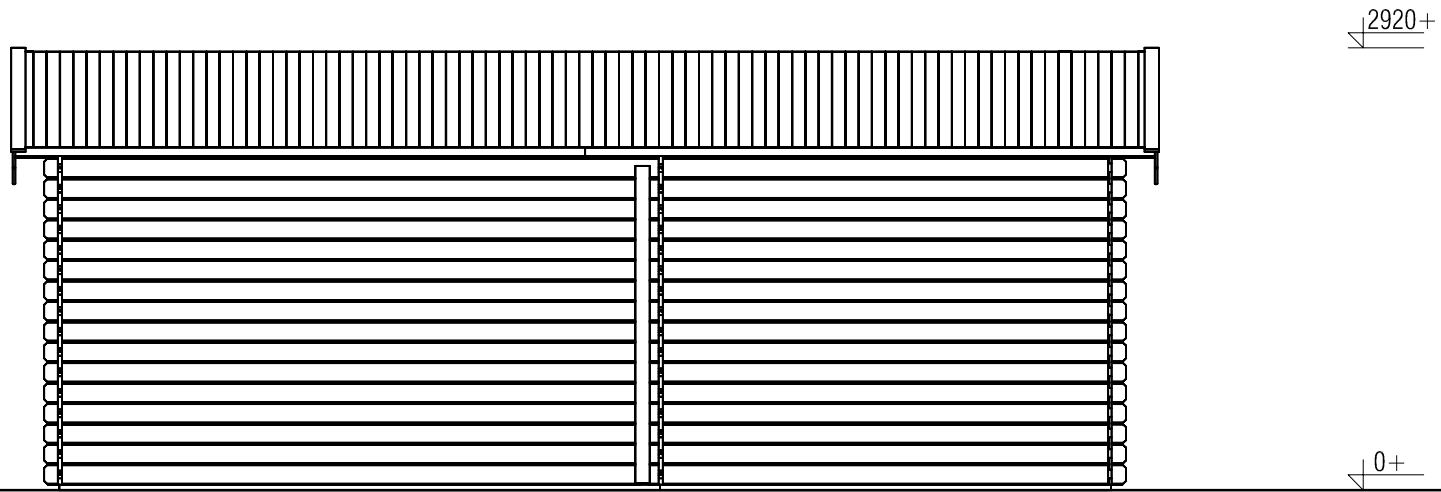

Omschrijving / Description:
300x300cm + 400cm
Onderdeel / Component:
Plat+aanz / Plan+elevations
Dealer:

Ordernr.:
25325
Schaal / Scale:
1: 50

Ref.:

BLAD NR.:
BT

Voor aanzicht / Front view / Vorderansicht

(R) Zijaanzicht / Side view / Seiten ansicht

Maatwerk / Custom 28mm Apex

<i>Omschrijving / Description:</i>	<i>Ordernr.:</i>
300x300cm + 400cm	25325
<i>Onderdeel / Component:</i>	<i>Schaal / Scale:</i>
Plat + aanz / Plan + elevations	1: 50
<i>Dealer:</i>	<i>BLAD NR.:</i>
<i>Ref.:</i>	BT

Achteraanzicht / Rear view / Hinterseite

(L) Zijaanzicht / Side view / Seiten ansicht

Maatwerk / Custom 28mm Apex

Omschrijving / Description: 300x300cm + 400cm	Ordernr.: 25325
Onderdeel / Component: Plat + aanz / Plan + elevations	Schaal / Scale: 1: 50
Dealer:	BLAD NR.:
Ref.:	BT

Maatwerk / Custom 28mm Apex

<i>Omschrijving / Description:</i> 300x300cm + 400cm	<i>Ordernr.:</i> 25325
<i>Onderdeel / Component:</i> Plat+aanz / Plan+elevations	<i>Schaal / Scale:</i> 1: 50
<i>Dealer:</i>	<i>BLAD NR.:</i> BT
<i>Ref.:</i>	