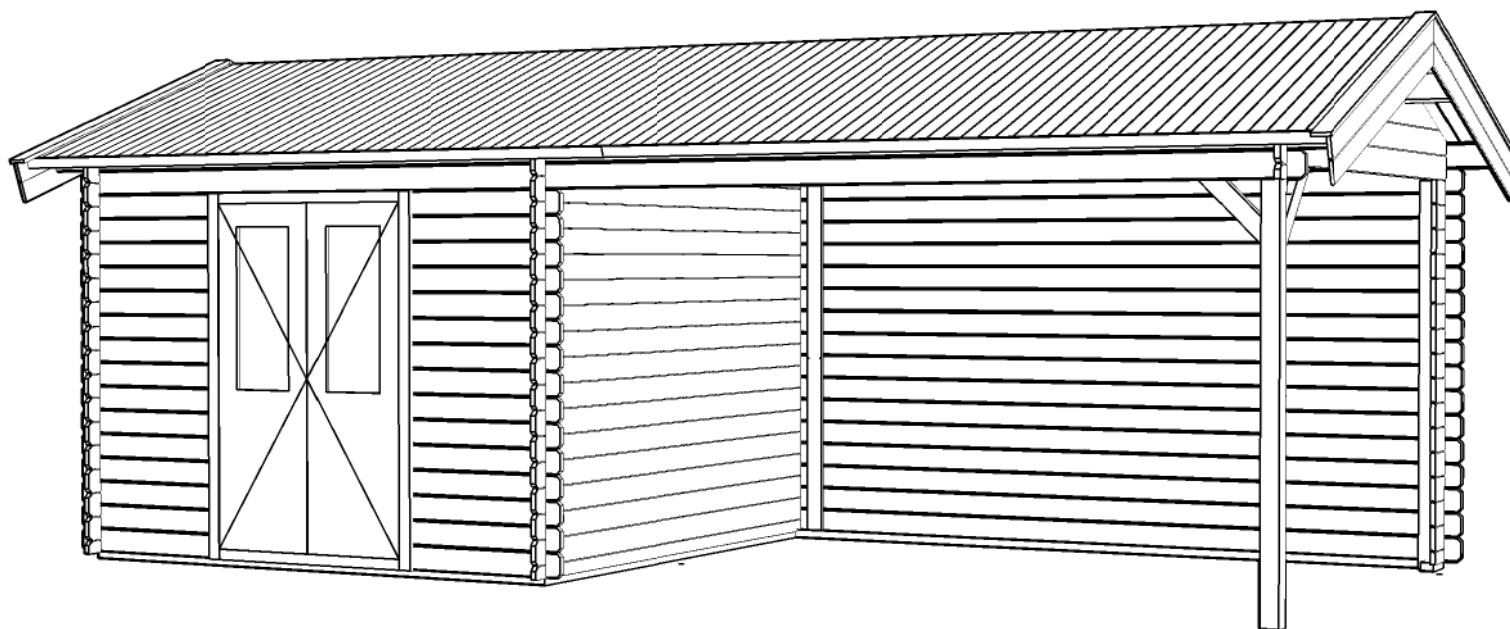

(R) Zijaanzicht / Side view / Seiten ansicht

Maatwerk / Custom 28mm Apex

<i>Omschrijving / Description:</i>	<i>Ordernr.:</i>
300x300cm + 400cm	25325
<i>Onderdeel / Component:</i>	<i>Schaal / Scale:</i>
Plat + aanz / Plan + elevations	1: 50
<i>Dealer:</i>	<i>BLAD NR.:</i>
<i>Ref.:</i>	BT

Achteraanzicht / Rear view / Hinterseite

(L) Zijaanzicht / Side view / Seiten ansicht

Maatwerk / Custom 28mm Apex

Omschrijving / Description: 300x300cm + 400cm	Ordernr.: 25325
Onderdeel / Component: Plat + aanz / Plan + elevations	Schaal / Scale: 1: 50
Dealer:	BLAD NR.:
Ref.:	BT