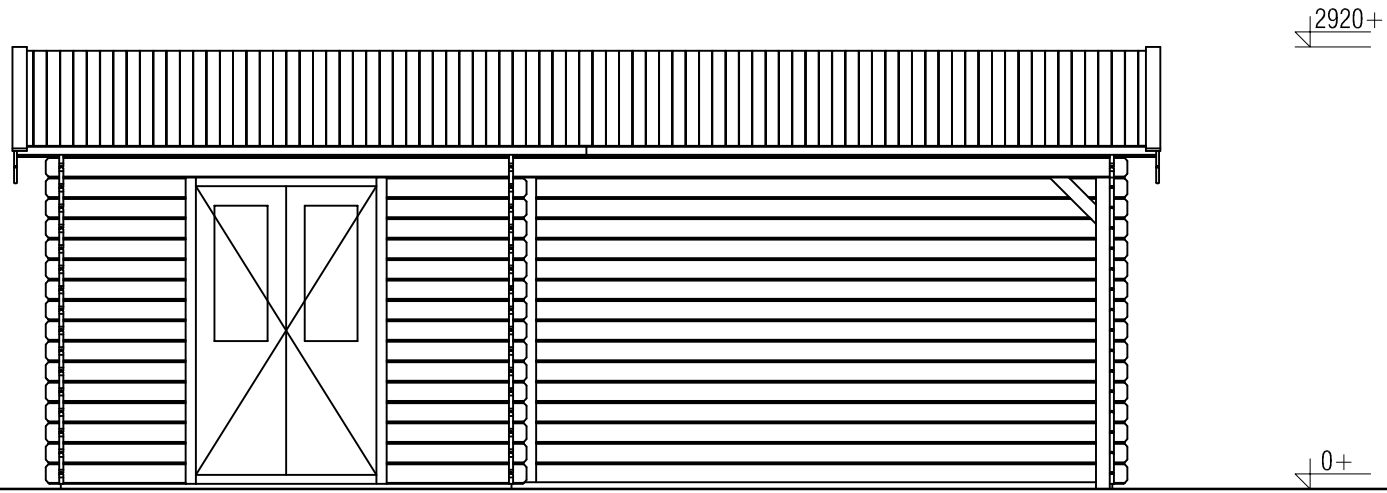

Plattegrond / Plan

292cm

234cm

30cm

28mm

9m²

27.3m³

Maatwerk / Custom 28mm Apex

Omschrijving / Description:
300x300cm + 400cm
Onderdeel / Component:
Plat+aanz / Plan+elevations
Dealer:

Ordernr.:
25325
Schaal / Scale:
1: 50

Ref.:

BLAD NR.:
BT

Voor aanzicht / Front view / Vorderansicht

(R) Zijaanzicht / Side view / Seiten ansicht

Maatwerk / Custom 28mm Apex

<i>Omschrijving / Description:</i>	<i>Ordernr.:</i>
300x300cm + 400cm	25325
<i>Onderdeel / Component:</i>	<i>Schaal / Scale:</i>
Plat + aanz / Plan + elevations	1: 50
<i>Dealer:</i>	<i>BLAD NR.:</i>
<i>Ref.:</i>	BT

Achteraanzicht / Rear view / Hinterseite

(L) Zijaanzicht / Side view / Seiten ansicht

Maatwerk / Custom 28mm Apex

Omschrijving / Description: 300x300cm + 400cm	Ordernr.: 25325
Onderdeel / Component: Plat + aanz / Plan + elevations	Schaal / Scale: 1: 50
Dealer:	BLAD NR.:
Ref.:	BT