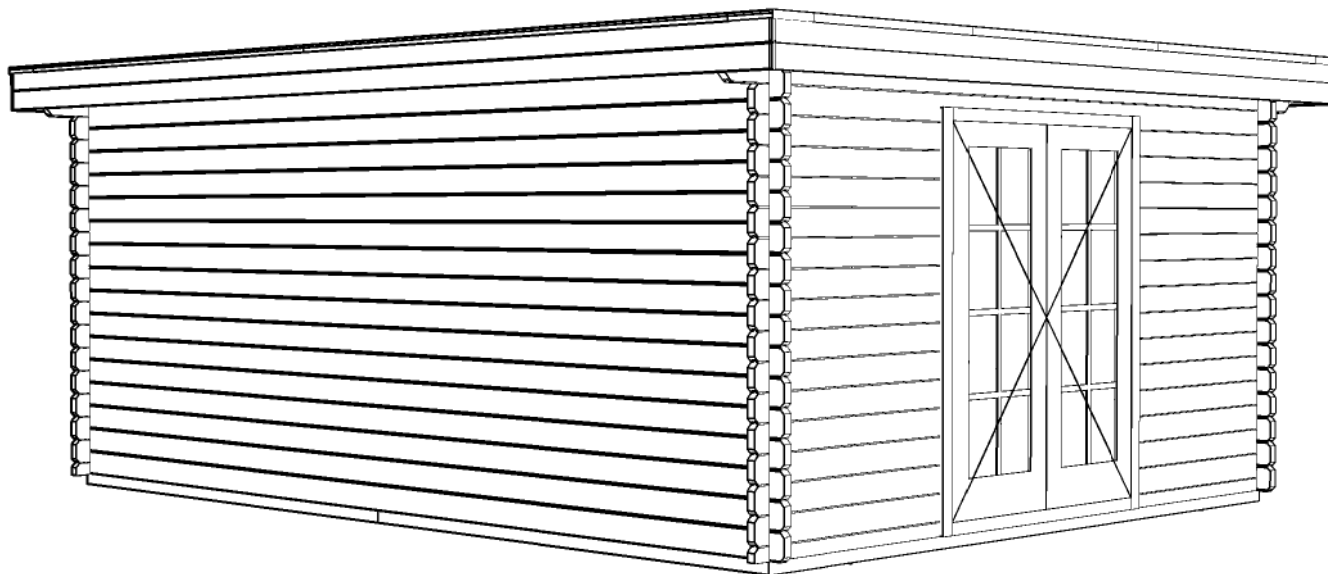

(R) Zijaanzicht / Side view / Seitenansicht

Achteraanzicht / Rear view / Hinterseite

(L) Zijaanzicht / Side view / Seitenansicht

Woodpro / Custom 44mm Flat

<i>Omschrijving / Description:</i> 550x400cm 44mm	<i>Ordernr.:</i>
<i>Onderdeel / Component:</i> Plat+ aanz / Plan+ elevations	<i>Schaal / Scale:</i> 1: 50
<i>Dealer:</i>	<i>BLAD NR.:</i> BT
<i>Ref.:</i>	

Filename:

Woodpro / Custom 44mm Flat

<i>Omschrijving / Description:</i> 550x400cm 44mm	<i>Ordernr.:</i>
<i>Onderdeel / Component:</i> Plat+ aanz / Plan+elevations	<i>Schaal / Scale:</i> 1: 50
<i>Dealer:</i>	<i>BLAD NR.:</i> BT
<i>Ref.:</i>	