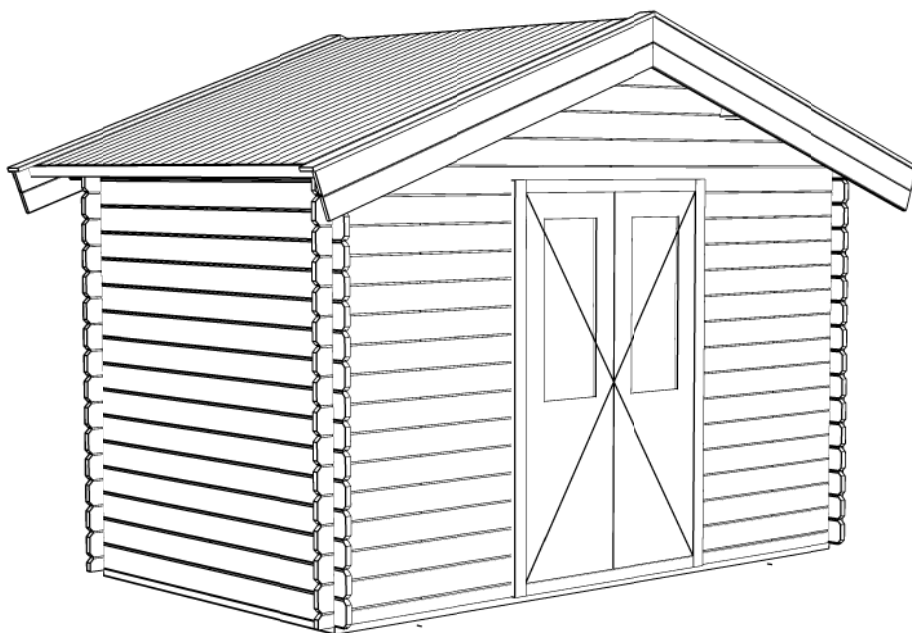

17.7m3

Woodpro / Custom 28mm Apex

Omschrijving / Description:
350x200cm 28mm

Onderdeel / Component:
Plat+ aanz / Plan+ elevations

Dealer:

Ref.:

Ordernr.:

Schaal / Scale:
1: 50

BLAD NR.:

BT

Filename:

20°

Achteraanzicht / Rear view / Hinterseite

(L) Zijaanzicht / Side view / Seiten ansicht

Woodpro / Custom 28mm Apex

<i>Omschrijving / Description:</i> 350x200cm 28mm	<i>Ordernr.:</i>
<i>Onderdeel / Component:</i> Plat+aanz / Plan+elevations	<i>Schaal / Scale:</i> 1: 50
<i>Dealer:</i>	<i>BLAD NR.:</i> BT
<i>Ref.:</i>	