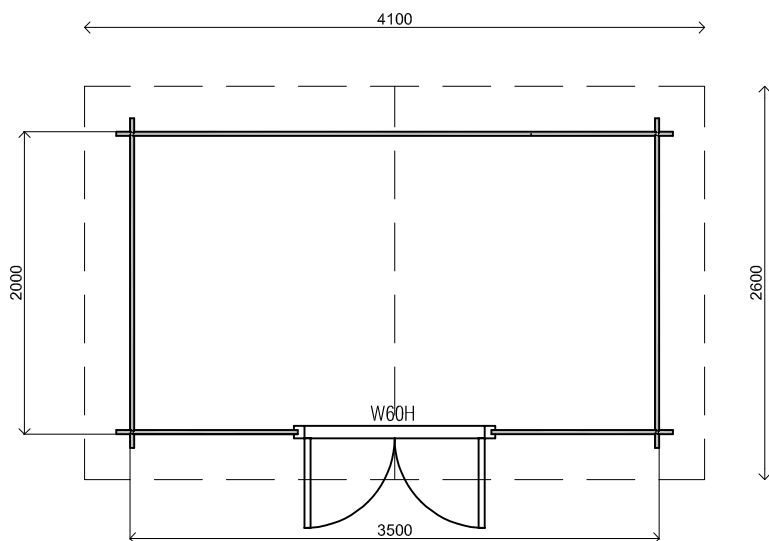

Vooraanzicht / Front view / Vorderansicht

(R) Zijaanzicht / Side view / Seitenansicht

Plattegrond / Plan

288cm

220cm

30cm

28mm

7m2

17.7m3

Woodpro / Custom 28mm Apex

Omschrijving / Description:
350x200cm 28mm

Onderdeel / Component:
Plat+ aanz / Plan+ elevations

Dealer:

Ref.:

Ordernr.:

Schaal / Scale:
1: 50

BLAD NR.:

BT

Filename:

20°

Achteraanzicht / Rear view / Hinterseite

(L) Zijaanzicht / Side view / Seiten ansicht

Woodpro / Custom 28mm Apex

<i>Omschrijving / Description:</i> 350x200cm 28mm	<i>Ordernr.:</i>
<i>Onderdeel / Component:</i> Plat+aanz / Plan+elevations	<i>Schaal / Scale:</i> 1: 50
<i>Dealer:</i>	<i>BLAD NR.:</i> BT
<i>Ref.:</i>	