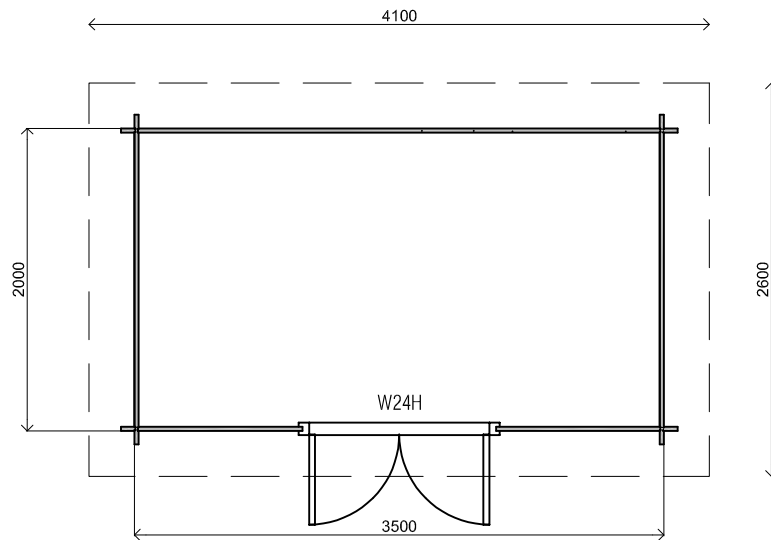

2400+

0+

*Vooraanzicht / Front view / Vorderansicht*

*(R) Zijaanzicht / Side view / Seiten ansicht*

*Plattegrond / Plan*

240cm

216cm

30cm

28mm

7m2

16.8m3

## *Woodpro / Custom 28mm Flat*

Omschrijving / Description:  
200x350cm 28mm  
Onderdeel / Component:  
Plat+ aanz / Plan+ elevations  
Dealer:

Ordernr.:

Schaal / Scale:  
1: 50

BLAD NR.:

Ref.:

**BT**

Filename:

## *Woodpro / Custom 28mm Flat*

<i>Omschrijving / Description:</i> 200x350cm 28mm	<i>Ordernr.:</i>
<i>Onderdeel / Component:</i> Plat + aanz / Plan + elevations	<i>Schaal / Scale:</i> 1: 50
<i>Dealer:</i>	<i>BLAD NR.:</i> BT
<i>Ref.:</i>	