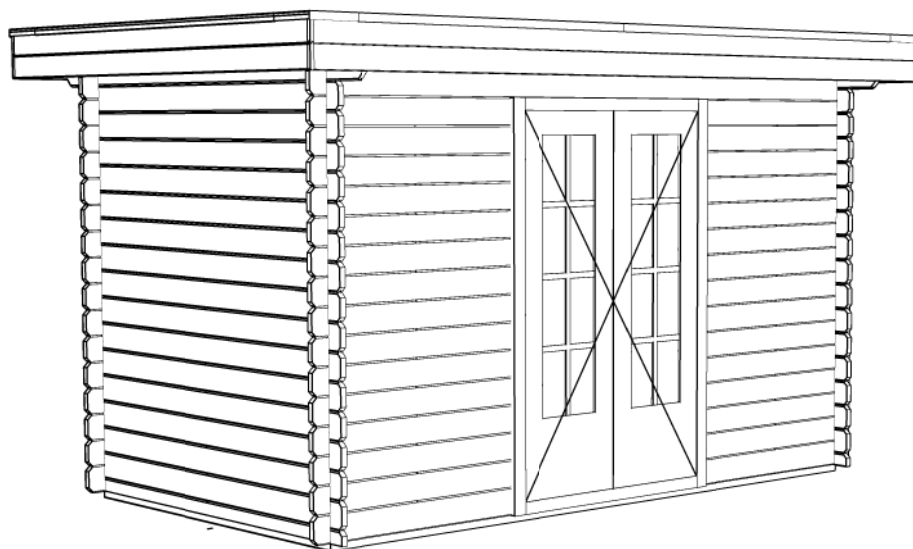

## *Woodpro / Custom 28mm Flat*

Omschrijving / Description:  
200x350cm 28mm  
Onderdeel / Component:  
Plat+ aanz / Plan+ elevations  
Dealer:

Ordernr.:

Schaal / Scale:  
1: 50

BLAD NR.:

Ref.:

**BT**

Filename:

## *Woodpro / Custom 28mm Flat*

<i>Omschrijving / Description:</i> 200x350cm 28mm	<i>Ordernr.:</i>
<i>Onderdeel / Component:</i> Plat + aanz / Plan + elevations	<i>Schaal / Scale:</i> 1: 50
<i>Dealer:</i>	<i>BLAD NR.:</i> BT
<i>Ref.:</i>	