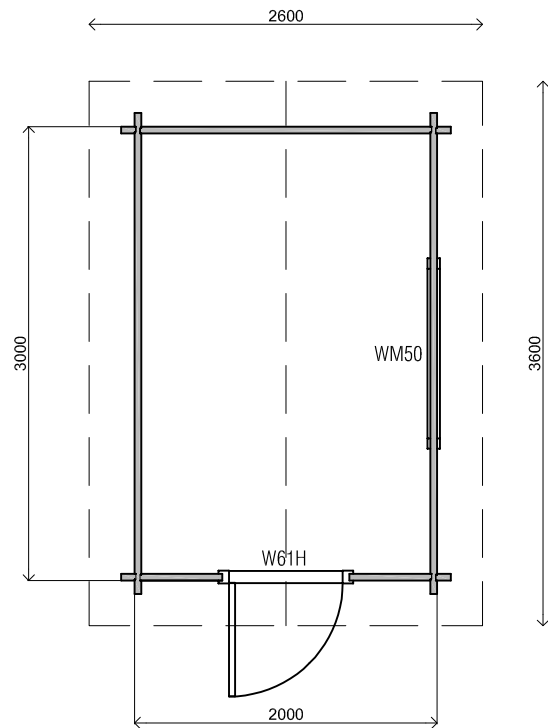

2600+

0+

*Voor-aanzicht / Front view / Vorderansicht*

*(R) Zijaanzicht / Side view / Seiten ansicht*

*Plattegrond / Plan*

263cm

223cm

30cm

44mm

6m2

14.4m3

## *Woodpro / Custom 44mm Apex*

Omschrijving / Description:  
200x300cm 44mm

Onderdeel / Component:  
Plat + aanz / Plan + elevations

Dealer:

Ref.:

Ordernr.:

Schaal / Scale:  
1: 50

BLAD NR.:

**BT**

Filename:

*Achteraanzicht / Rear view / Hinterseite*

*(L) Zijaanzicht / Side view / Seiten ansicht*

*Woodpro / Custom 44mm Apex*

<i>Omschrijving / Description:</i> 200x300cm 44mm	<i>Ordernr.:</i>
<i>Onderdeel / Component:</i> Plat+ aanz / Plan+elevations	<i>Schaal / Scale:</i> 1: 50
<i>Dealer:</i>	<i>BLAD NR.:</i> BT
<i>Ref.:</i>	