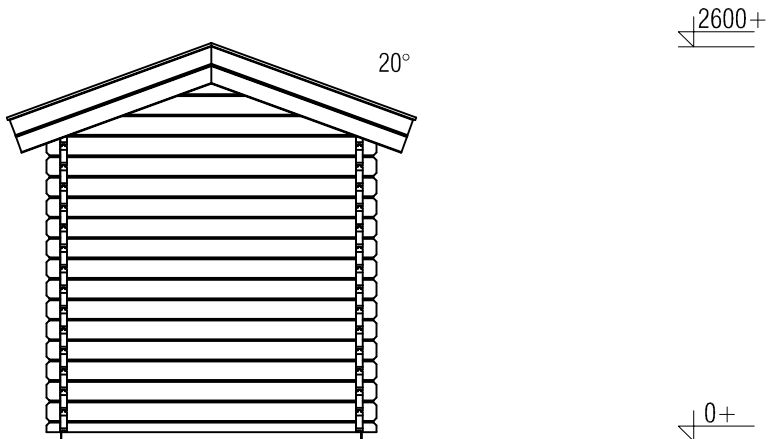

## *Woodpro / Custom 44mm Apex*

Omschrijving / Description:  
200x300cm 44mm

Onderdeel / Component:  
Plat + aanz / Plan + elevations

Dealer:

Ref.:

Ordernr.:

Schaal / Scale:  
1: 50

BLAD NR.:

**BT**

Filename:

*Achteraanzicht / Rear view / Hinterseite*

*(L) Zijaanzicht / Side view / Seiten ansicht*

*Woodpro / Custom 44mm Apex*

<i>Omschrijving / Description:</i> 200x300cm 44mm	<i>Ordernr.:</i>
<i>Onderdeel / Component:</i> Plat+ aanz / Plan+elevations	<i>Schaal / Scale:</i> 1: 50
<i>Dealer:</i>	<i>BLAD NR.:</i> BT
<i>Ref.:</i>	