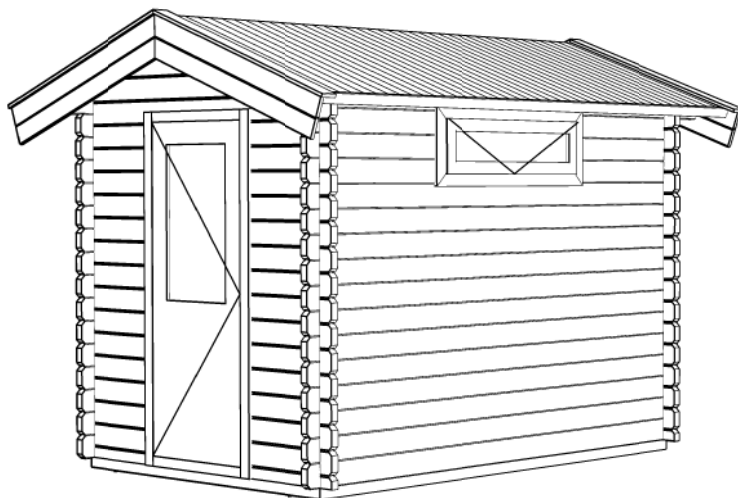

## *Woodpro / Custom 44mm Apex*

Omschrijving / Description:  
200x300cm 44mm

Onderdeel / Component:  
Plat + aanz / Plan + elevations

Dealer:

Ref.:

Ordernr.:

Schaal / Scale:  
1: 50

BLAD NR.:

**BT**

Filename:

*Achteraanzicht / Rear view / Hinterseite*

*(L) Zijaanzicht / Side view / Seiten ansicht*

*Woodpro / Custom 44mm Apex*

<i>Omschrijving / Description:</i> 200x300cm 44mm	<i>Ordernr.:</i>
<i>Onderdeel / Component:</i> Plat+ aanz / Plan+elevations	<i>Schaal / Scale:</i> 1: 50
<i>Dealer:</i>	<i>BLAD NR.:</i> BT
<i>Ref.:</i>	