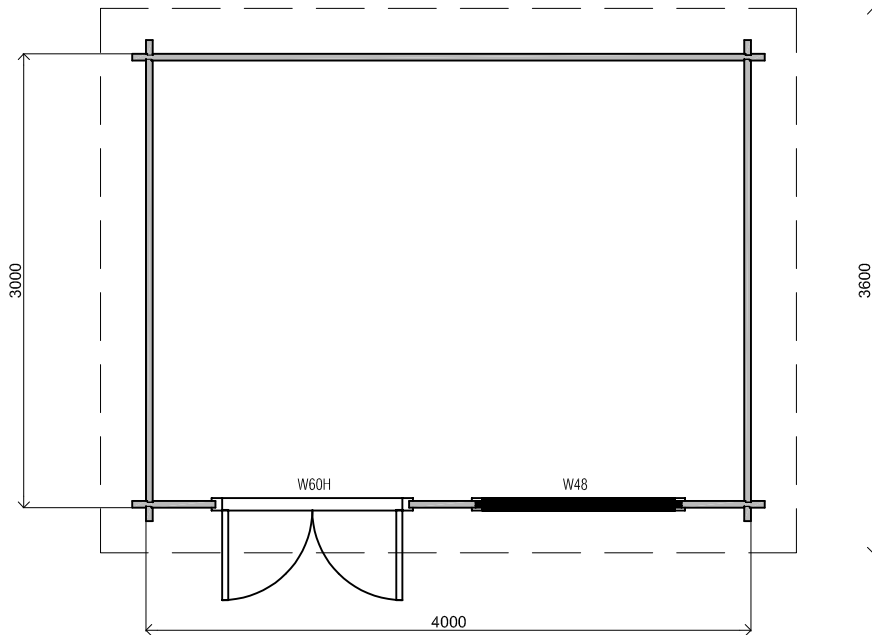

2420+

0+

Vooraanzicht / Front view / Vorderansicht

4600

(R) Zijaanzicht / Side view / Seitenansicht

Plattegrond / Plan

243cm

219cm

30cm

44mm

12m2

29.2m3

Woodpro / Custom 44mm Flat

Omschrijving / Description:
400x300cm 44mm

Onderdeel / Component:
Plat + aanz / Plan + elevations

Dealer:

Ref.:

Ordernr.:

Schaal / Scale:
1: 50

BLAD NR.:

BT

Filename:

2420+

0+

Achteraanzicht / Rear view / Hinterseite

(L) Zijaanzicht / Side view / Seiten ansicht

Woodpro / Custom 44mm Flat

<i>Omschrijving / Description:</i> 400x300cm 44mm	<i>Ordernr.:</i>
<i>Onderdeel / Component:</i> Plat+ aanz / Plan+elevations	<i>Schaal / Scale:</i> 1: 50
<i>Dealer:</i>	<i>BLAD NR.:</i> BT
<i>Ref.:</i>	