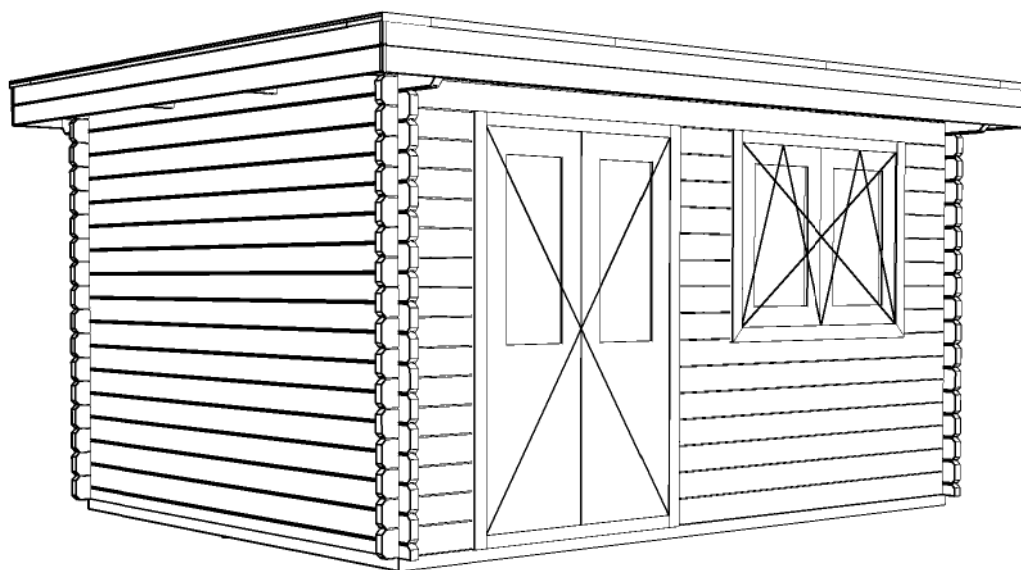

30cm

44mm

12m2

29.2m3

Woodpro / Custom 44mm Flat

Omschrijving / Description:
400x300cm 44mm

Onderdeel / Component:
Plat + aanz / Plan + elevations

Dealer:

Ref.:

Ordernr.:

Schaal / Scale:
1: 50

BLAD NR.:

BT

Filename:

2420+

0+

Achteraanzicht / Rear view / Hinterseite

(L) Zijaanzicht / Side view / Seiten ansicht

Woodpro / Custom 44mm Flat

<i>Omschrijving / Description:</i> 400x300cm 44mm	<i>Ordernr.:</i>
<i>Onderdeel / Component:</i> Plat+ aanz / Plan+elevations	<i>Schaal / Scale:</i> 1: 50
<i>Dealer:</i>	<i>BLAD NR.:</i> BT
<i>Ref.:</i>	