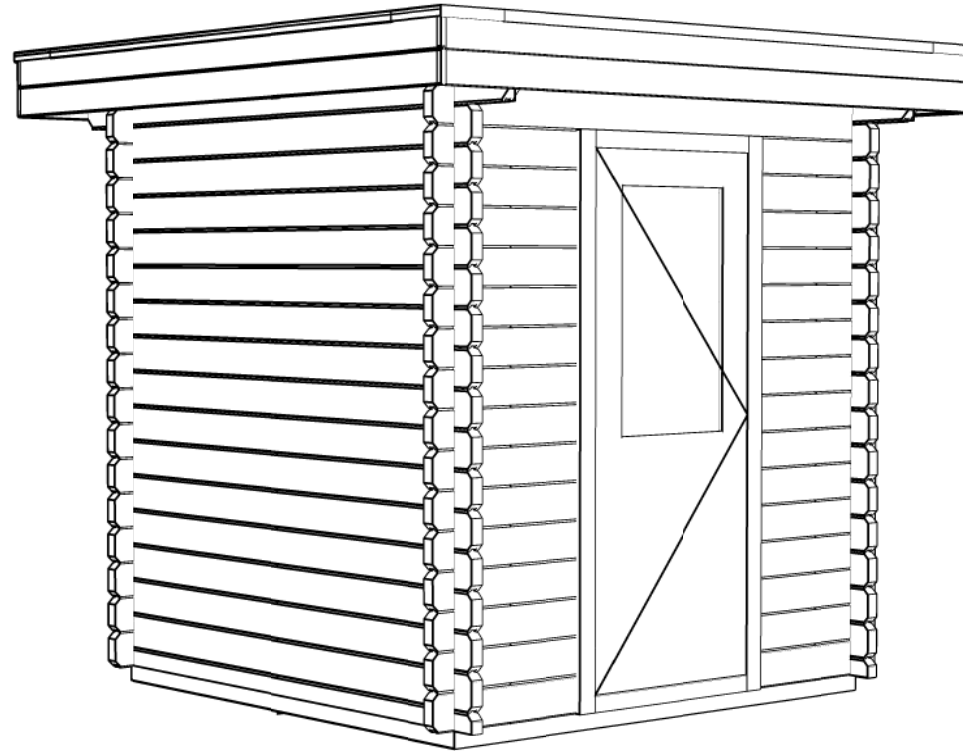

44mm

4m2

9.7m3

Achteraanzicht / Rear view / Hinterseite

Plattegrond / Plan

Woodpro / Custom 44mm Flat

Omschrijving / Description:
200x200cm

Onderdeel / Component:
Plat+ aanz / Plan+ elevations

Dealer:

Ref.:

Ordernr.:

Schaal / Scale:
1: 50

BLAD NR.:

BT

Filename:

Woodpro / Custom 44mm Flat

<i>Omschrijving / Description:</i> 200x200cm	<i>Ordernr.:</i>
<i>Onderdeel / Component:</i> Plat+aanz / Plan+elevations	<i>Schaal / Scale:</i> 1: 50
<i>Dealer:</i>	<i>BLAD NR.:</i> BT
<i>Ref.:</i>	

Filename: