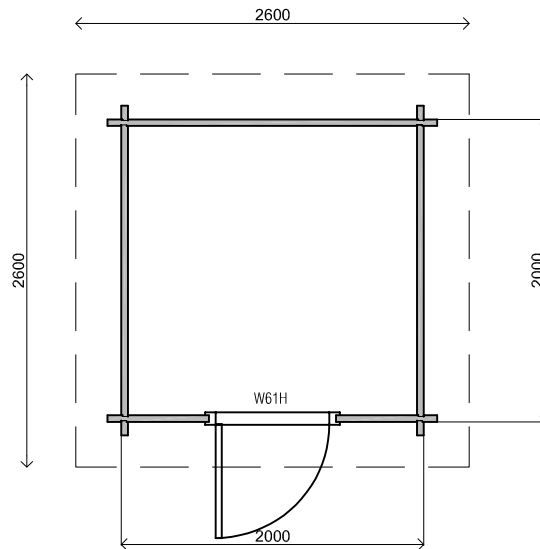

2420+

0+

(L) Zijaanzicht / Side view / Seitenansicht

Vooraanzicht / Front view / Vorderansicht

(R) Zijaanzicht / Side view / Seitenansicht

243cm

219cm

30cm

44mm

4m2

9.7m3

Achteraanzicht / Rear view / Hinterseite

Plattegrond / Plan

Woodpro / Custom 44mm Flat

Omschrijving / Description:
200x200cm

Onderdeel / Component:
Plat+ aanz / Plan+ elevations

Dealer:

Ref.:

Ordernr.:

Schaal / Scale:
1: 50

BLAD NR.:

BT

Filename:

Woodpro / Custom 44mm Flat

<i>Omschrijving / Description:</i> 200x200cm	<i>Ordernr.:</i>
<i>Onderdeel / Component:</i> Plat+aanz / Plan+elevations	<i>Schaal / Scale:</i> 1: 50
<i>Dealer:</i>	<i>BLAD NR.:</i> BT
<i>Ref.:</i>	

Filename: