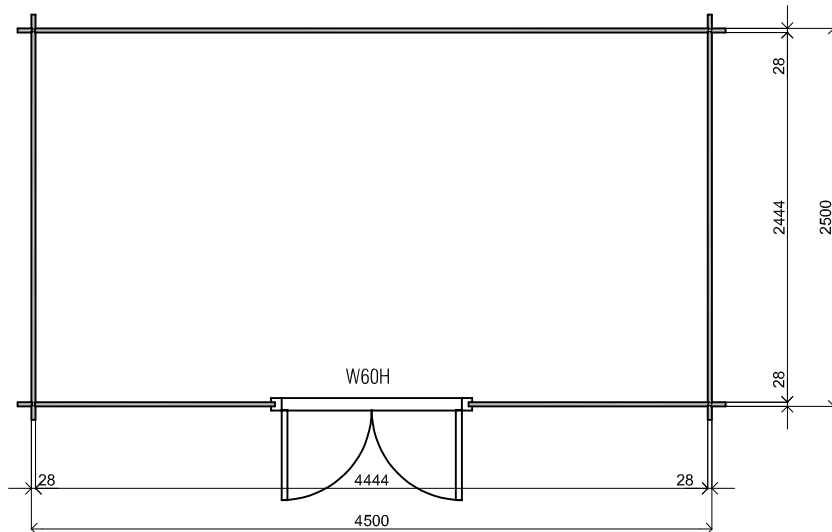

2420+

0+

Vooraanzicht / Front view / Vorderansicht

(R) Zijaanzicht / Side view / Seiten ansicht

Plattegrond / Plan

Woodpro / Custom 28mm Flat

Omschrijving / Description: 450x250cm	Ordernr.:
Onderdeel / Component: Plat+ aanz / Plan+elevations	Schaal / Scale: 1: 50
Dealer:	BLAD NR.:
Ref.:	BT

2420+

0+

Achteraanzicht / Rear view / Hinterseite

(L) Zijaanzicht / Side view / Seiten ansicht

Woodpro / Custom 28mm Flat

<i>Omschrijving / Description:</i> 450x250cm	<i>Ordernr.:</i>
<i>Onderdeel / Component:</i> Plat+aanz / Plan+elevations	<i>Schaal / Scale:</i> 1: 50
<i>Dealer:</i>	<i>BLAD NR.:</i> BT
<i>Ref.:</i>	