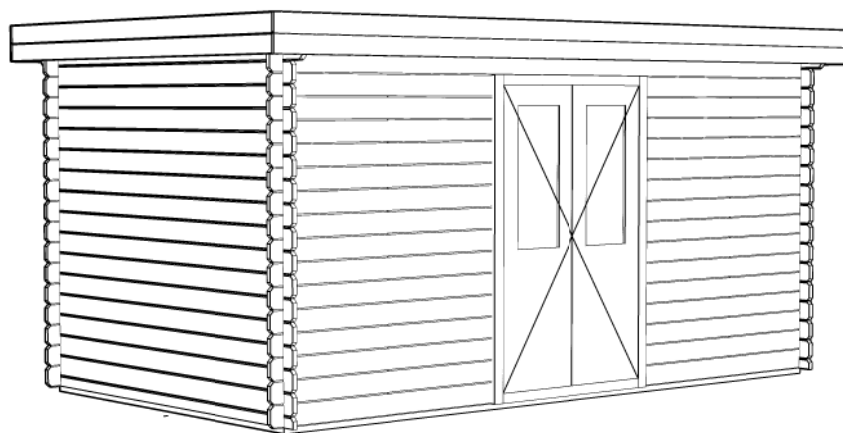

2420+

0+

Vooraanzicht / Front view / Vorderansicht

(R) Zijaanzicht / Side view / Seiten ansicht

Plattegrond / Plan

Woodpro / Custom 28mm Flat

Omschrijving / Description: 450x250cm	Ordernr.:
Onderdeel / Component: Plat+ aanz / Plan+elevations	Schaal / Scale: 1: 50
Dealer:	BLAD NR.:
Ref.:	BT

2420+

0+

Achteraanzicht / Rear view / Hinterseite

(L) Zijaanzicht / Side view / Seiten ansicht

Woodpro / Custom 28mm Flat

<i>Omschrijving / Description:</i> 450x250cm	<i>Ordernr.:</i>
<i>Onderdeel / Component:</i> Plat+aanz / Plan+elevations	<i>Schaal / Scale:</i> 1: 50
<i>Dealer:</i>	<i>BLAD NR.:</i> BT
<i>Ref.:</i>	